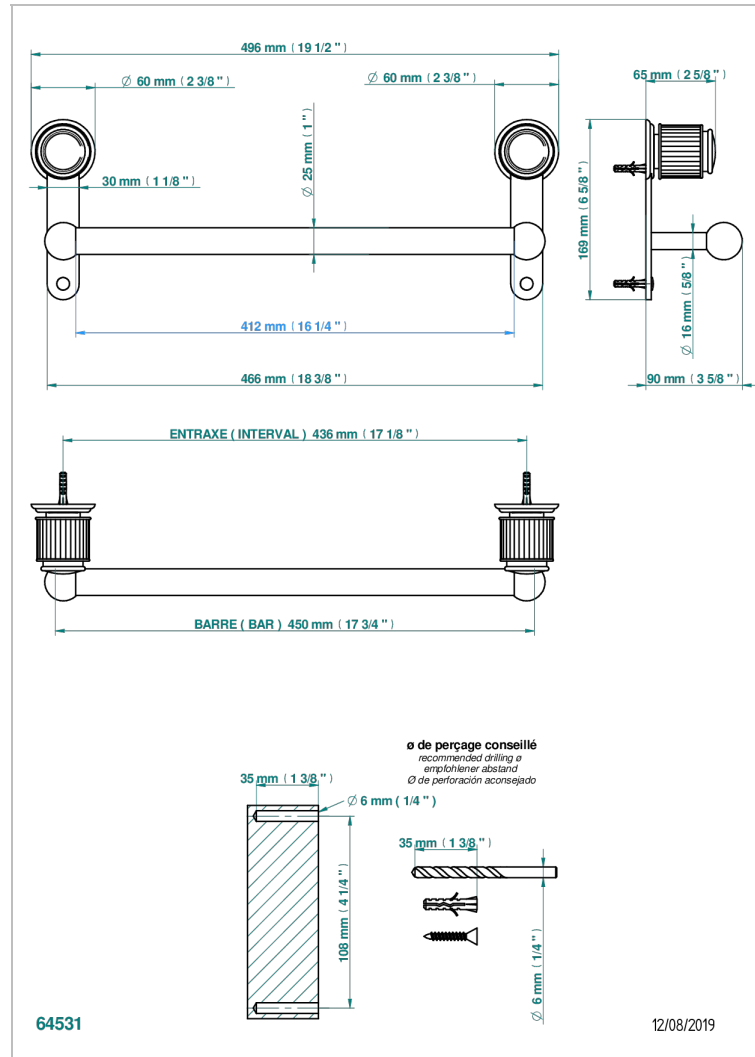

JAIPUR ONYX NOIR

A9C-526/45

Porte-drap de bain 1 barre fixe Ø25 mm long. 450 mm

THG[®]
PARIS

CARACTÉRISTIQUES

- Jaipur Onyx noir
- Porte-drap de bain 1 barre fixe Ø25 mm long. 450 mm

FINITIONS DISPONIBLES

Bronze clair - D01
Chromé - A02
Chromé / doré - G02
Chromé mat - C02
Doré brillant - F01
Doré mat - F07