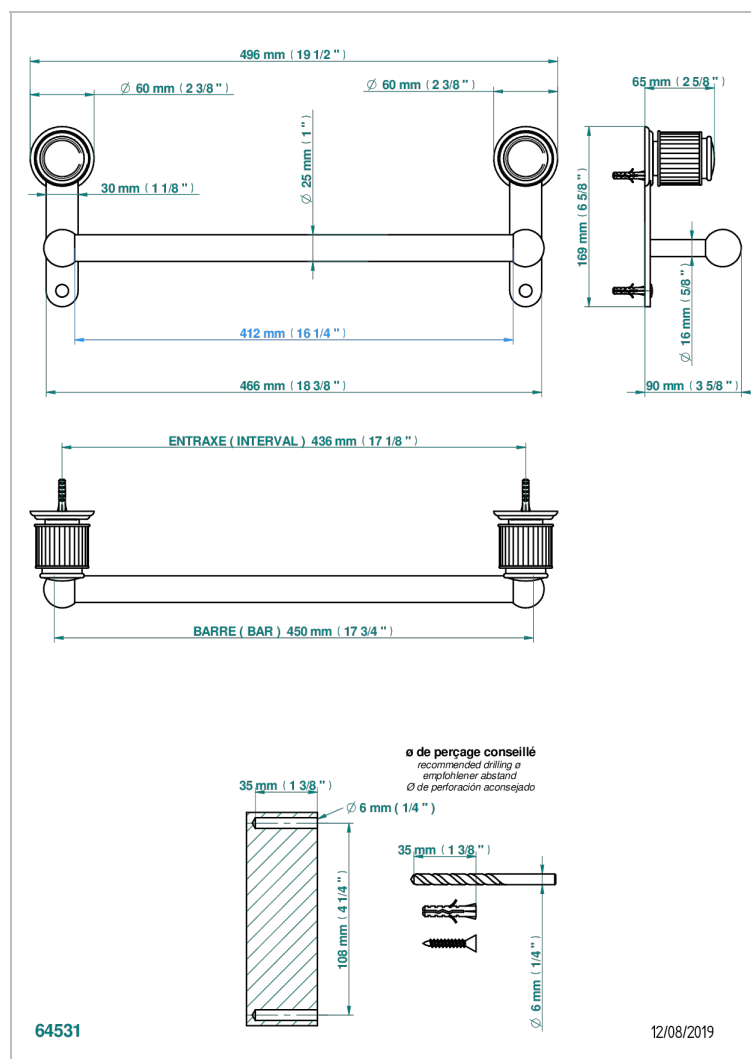

JAIPUR, ONYX SCHWARZ

A9C-526/45

Badetuchstange 450 mm, Ø 25 mm

THG[®]
PARIS

EIGENSCHAFTEN

- Jaipur, Onyx schwarz
- Badetuchstange 450 mm, Ø 25 mm

VERFÜGBARE OBERFLÄCHEN

Altnickel - H28
Blassgold - F30
Blassgold matt unlackiert - F31
Bronze hell - D01
Chrom - A02
Chrom / gold - G02