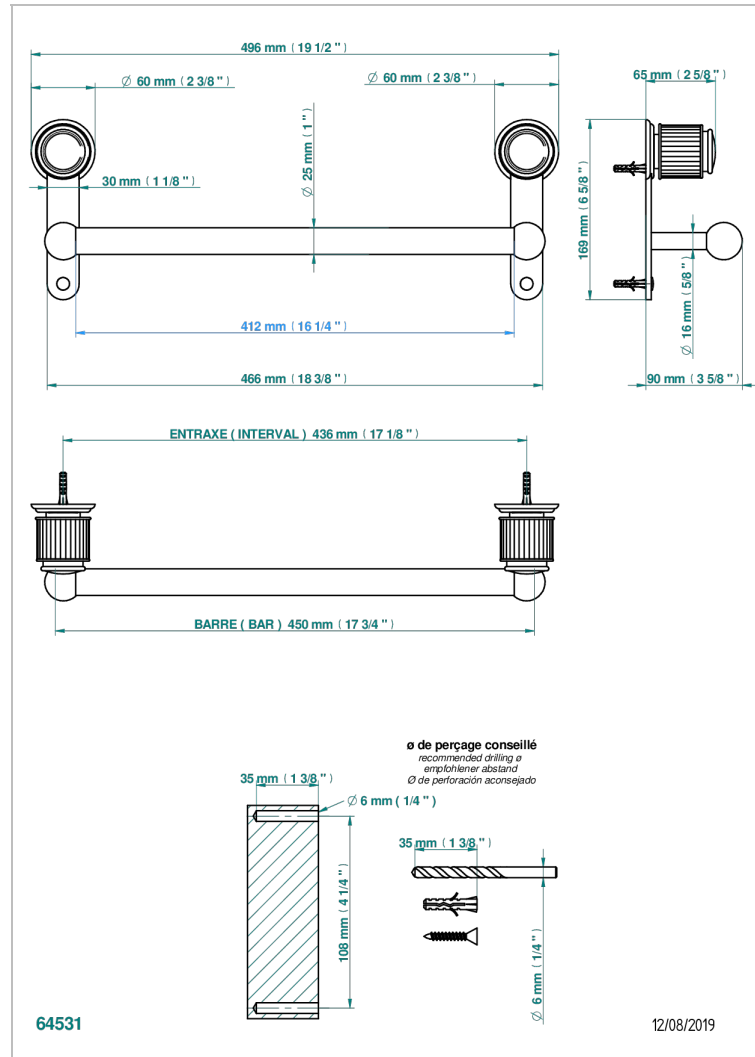

JAIPUR ONICE NEGRO

A9C-526/45

Bath towel holder, length: 450 mm

THG[®]
PARIS

CARACTERÍSTICAS

- Jaipur Onice Negro
- Bath towel holder, length: 450 mm

ACABADOS DISPONIBLES

Bronce claro - D01
Cerámica negra mate - D30
Cobre viejo mate - H07
Cromo - A02
Cromo / dorado - G02
Cromo mate - C02