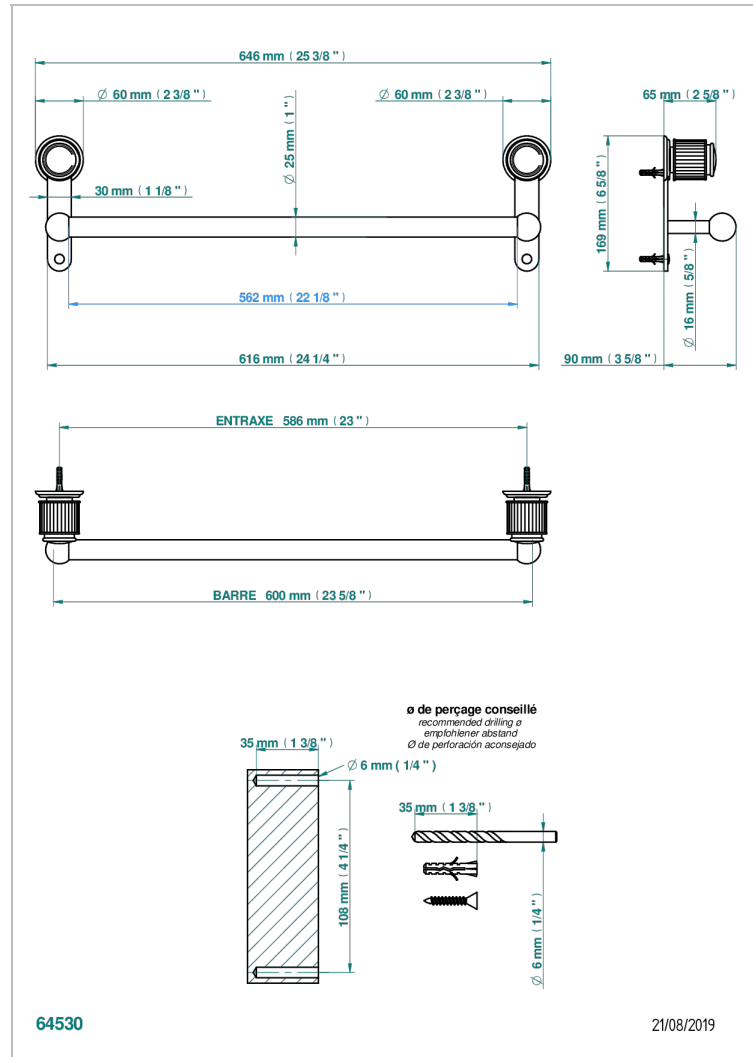

JAIPUR CRISTAL SATINE

A9B-526/60

Porte-drap de bain 1 barre fixe Ø25 mm long. 600 mm

THG[®]
PARIS

CARACTÉRISTIQUES

- Jaipur Cristal satiné
- Porte-drap de bain 1 barre fixe Ø25 mm long. 600 mm

FINITIONS DISPONIBLES