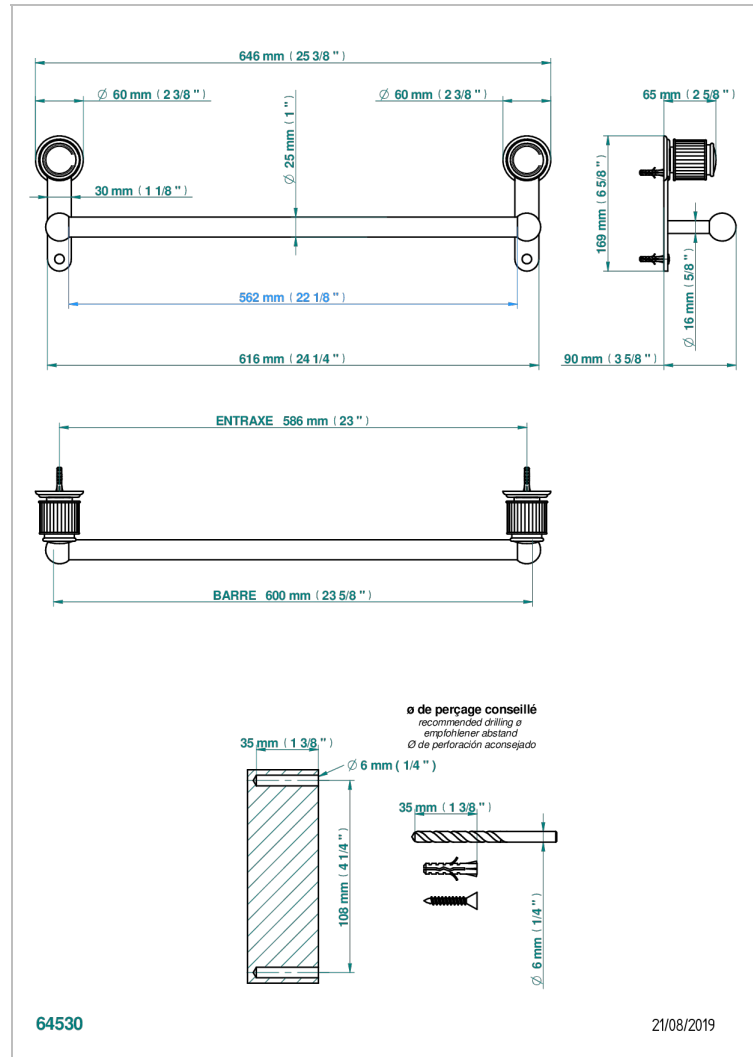

JAIPUR CRISTAL SATINE

A9B-526/60

Porte-drap de bain 1 barre fixe Ø25 mm long. 600 mm

CARACTÉRISTIQUES

- Jaipur Cristal satiné
- Porte-drap de bain 1 barre fixe Ø25 mm long. 600 mm

FINITIONS DISPONIBLES

Bronze clair - D01
Chromé - A02
Chromé / doré - G02
Chromé mat - C02
Doré brillant - F01
Doré mat - F07