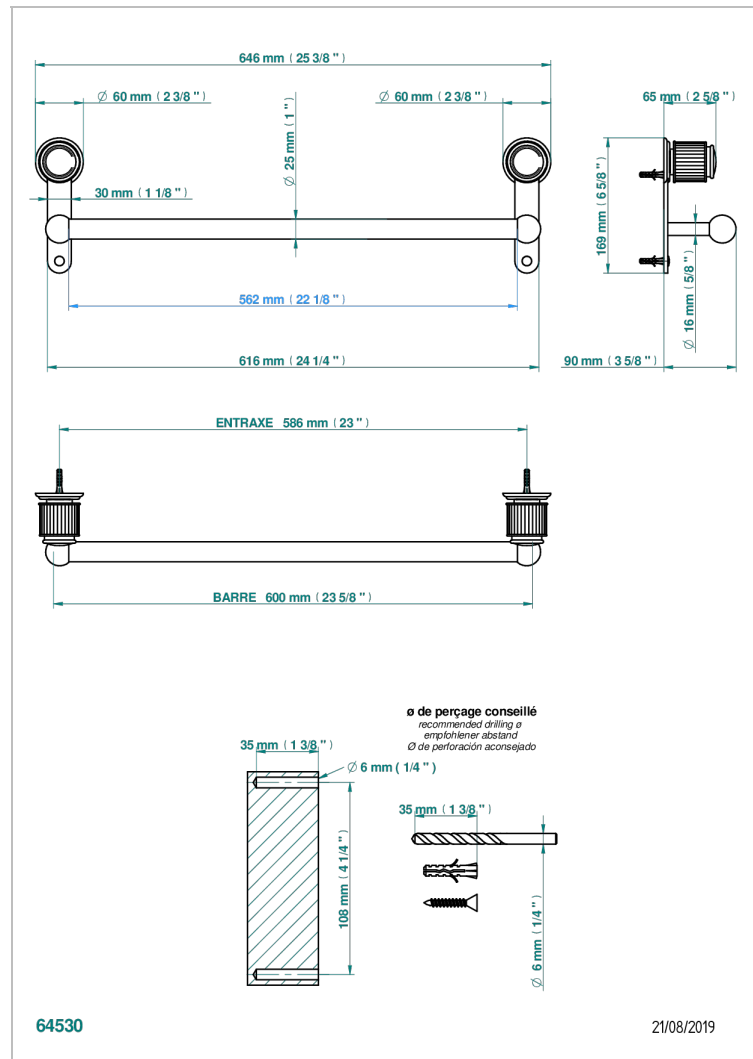

JAIPUR, KRISTALL SATINIERT

A9B-526/60

Badetuchstange Länge 600 mm

THG[®]
PARIS

EIGENSCHAFTEN

- Jaipur, Kristall satiniert
- Badetuchstange Länge 600 mm

VERFÜGBARE OBERFLÄCHEN

Altnickel - H28
Blassgold - F30
Blassgold matt unlackiert - F31
Bronze hell - D01
Chrom - A02
Chrom / gold - G02