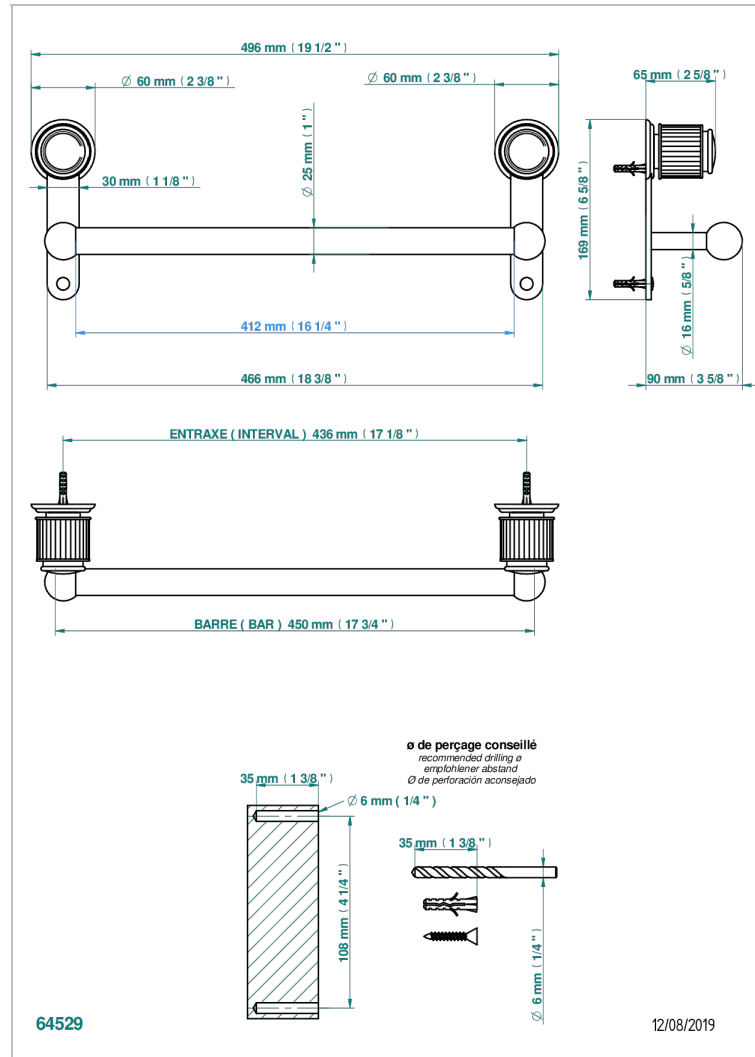

JAIPUR CRISTAL SATINE

A9B-526/45

Porte-drap de bain 1 barre fixe Ø25 mm long. 450 mm

CARACTÉRISTIQUES

- Jaipur Cristal satiné
- Porte-drap de bain 1 barre fixe Ø25 mm long. 450 mm

FINITIONS DISPONIBLES

Bronze clair - D01
Chromé - A02
Chromé / doré - G02
Chromé mat - C02
Doré brillant - F01
Doré mat - F07