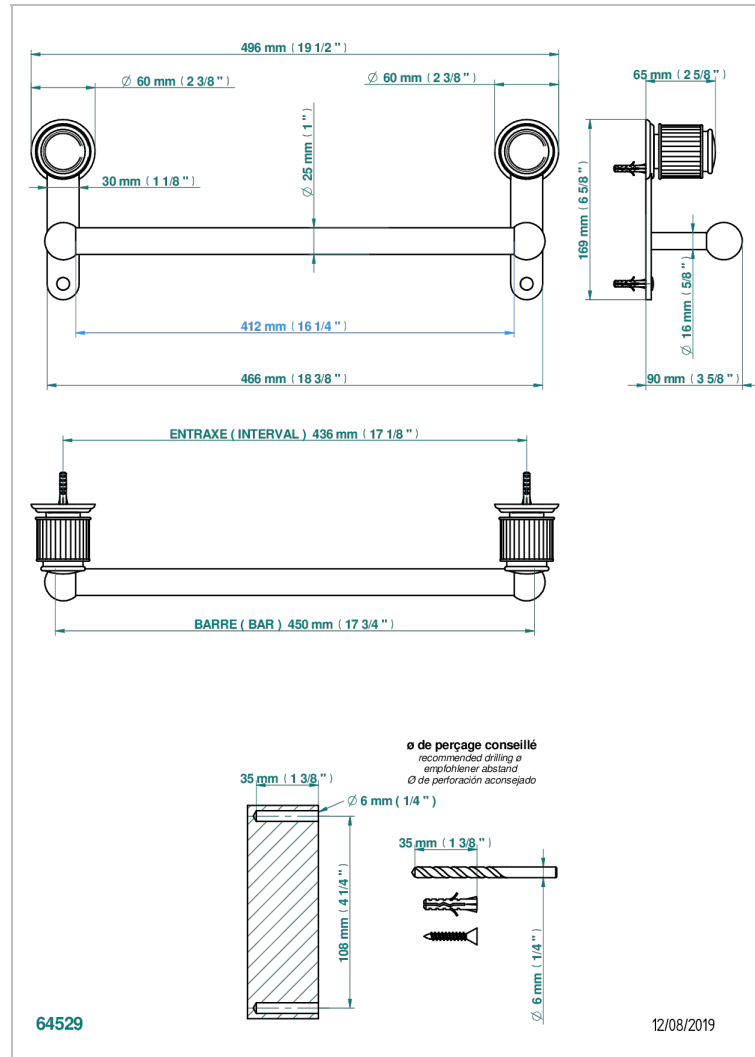

JAIPUR CRISTAL SATINADO

A9B-526/45

Bath towel holder, length: 450 mm

CARACTERÍSTICAS

- Jaipur Cristal Satinado
- Bath towel holder, length: 450 mm

ACABADOS DISPONIBLES

Bronce claro - D01
Cerámica negra mate - D30
Cobre viejo mate - H07
Cromo - A02
Cromo / dorado - G02
Cromo mate - C02