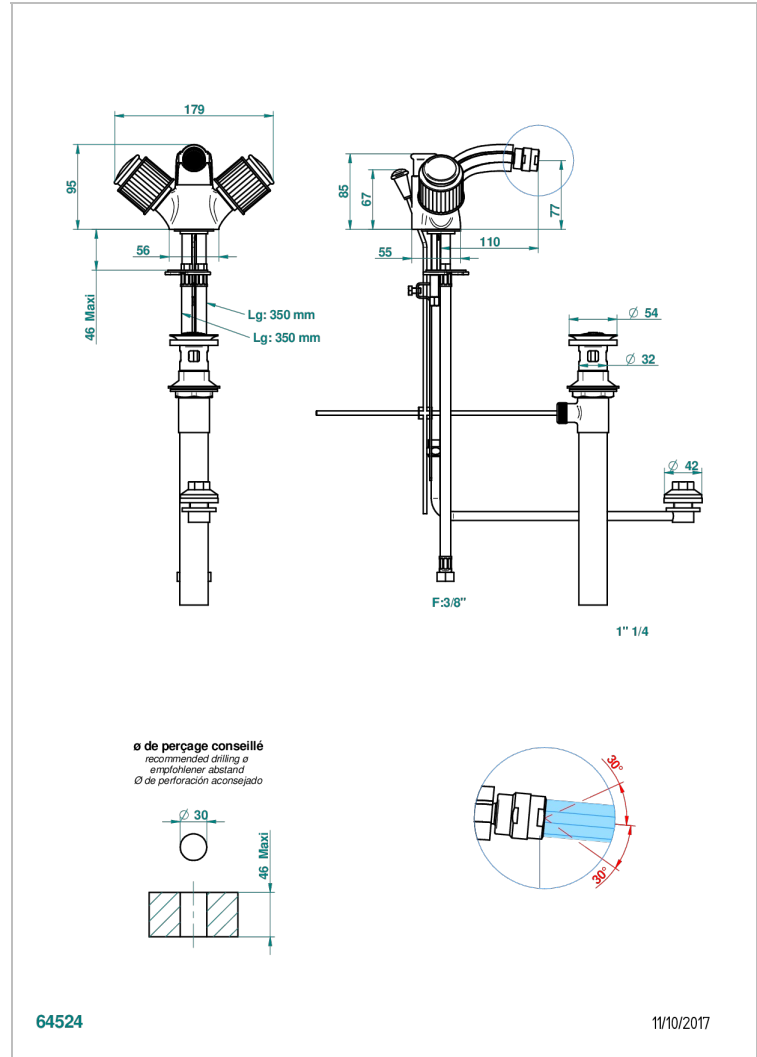

JAIPUR ONYX NOIR

A9C-3205/2US

THG[®]
PARIS

Monotrou bidet à rotule avec jet ascendant inversion automatique et vidage, standard américain

CARACTÉRISTIQUES

- Jaipur Onyx noir
- Monotrou bidet à rotule avec jet ascendant inversion automatique et vidage, standard américain