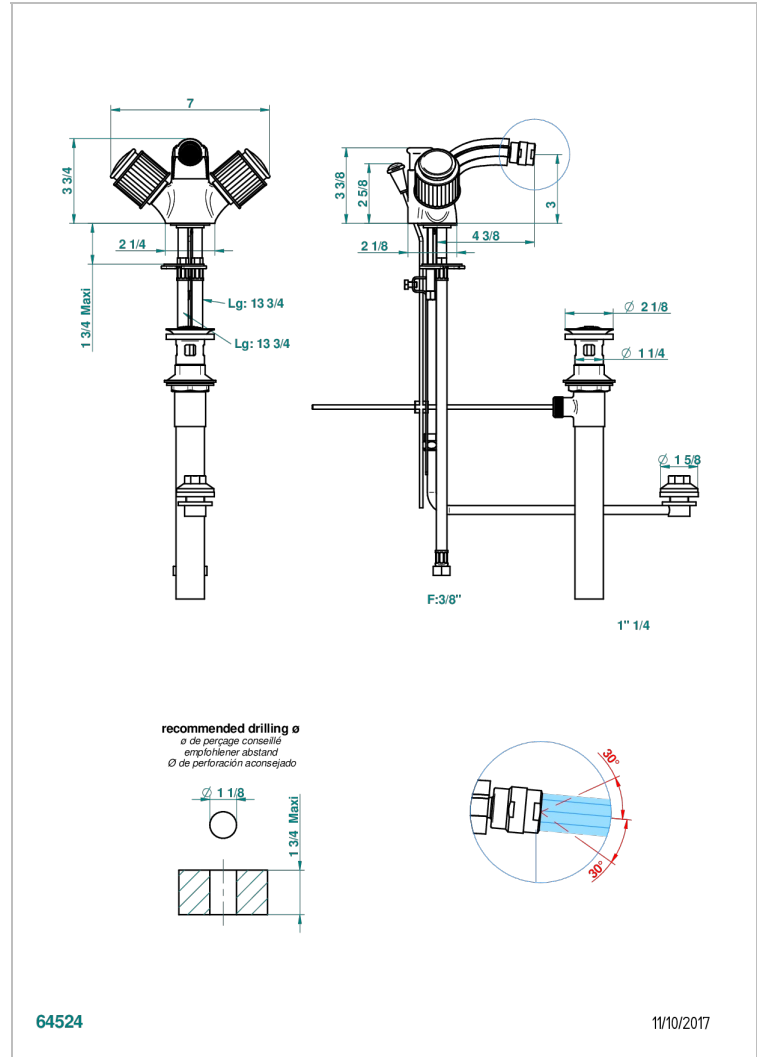

JAIPUR ONYX NOIR

A9C-3205/2US

THG[®]
PARIS

Monotrou bidet à rotule avec jet ascendant inversion automatique et vidage, standard américain

CARACTÉRISTIQUES

- Jaipur Onyx noir
- Monotrou bidet à rotule avec jet ascendant inversion automatique et vidage, standard américain

FINITIONS DISPONIBLES

Bronze clair - D01
 Chromé - A02
 Chromé / doré - G02
 Chromé mat - C02
 Doré brillant - F01
 Doré mat - F07

Nickel brillant - B01
 Nickel mat - C01
 Noir mat céramique - D30
 Or pâle - F30
 Or pâle mat - F31
 Pvd blush - H62