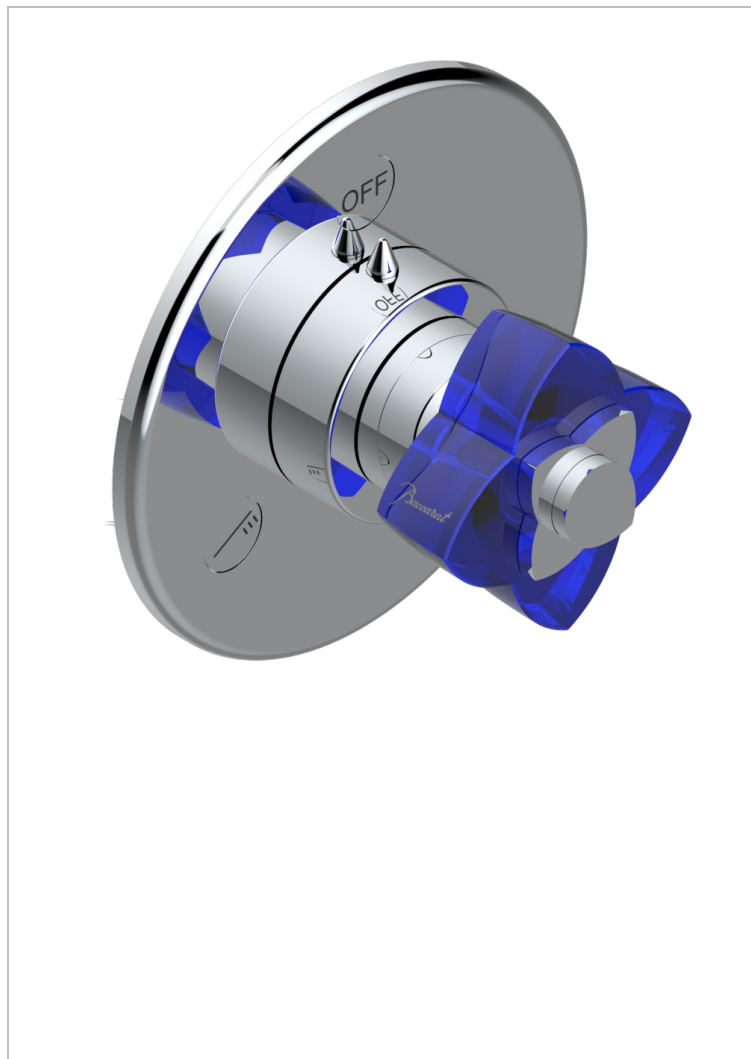

# PETALE DE CRISTAL, BLAUEN KRISTALL

U6B-48M2SB

Garnitur für Unterputz-3-Wege ref.48M2- oder -4-Wege ref.49M3

## EIGENSCHAFTEN

- Pétales de Cristal, blauen Kristall
- Garnitur für Unterputz-3-Wege ref.48M2- oder -4-Wege ref.49M3

## ÄHNLICHE PRODUKTE

- Ref. G00-48M2SOA Wandmontierter 3-Wege-Umlenker mit Keramikkartusche für verdeckten Einbau- 1 Eingang 3/4" und 2 Ausgänge 1/2" ohne Anschlag, ohne Verkleidung
- Ref. G00-48M2SPSA Wandmontierter 3-Wege-Umlenker mit Keramikkartusche für verdeckten Einbau, 1 Eingang 3/4" und 2 Ausgänge 1/2" mit Anschlagposition, ohne Verkleidung
- Ref. G00-49M3SPSA Wandmontierter 4-Wege-Umlenker mit Keramikkartusche für verdeckten Einbau- 1 Eingang 3/4" und 3 Ausgänge 1/2" mit Anschlagposition, ohne Verkleidung

## VERFÜGBARE OBERFLÄCHEN

Altnickel - H28  
Blassgold - F30  
Blassgold matt unlackiert - F31  
Bronze hell - D01  
Chrom - A02  
Chrom / gold - G02

Chrom matt - C02  
Gold - F01  
Gold matt - F07  
Kupfer altrot matt lackiert - H07  
Mattschwarz keramik - D30  
Nickel matt - C01