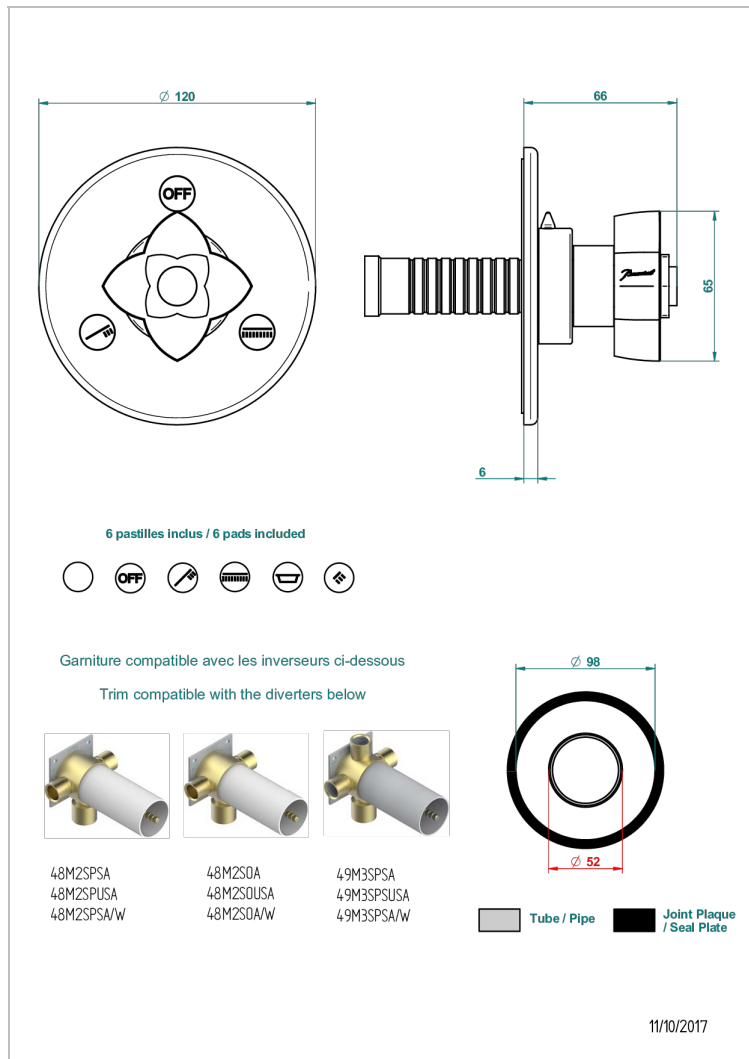

# PETALE DE CRISTAL, BLAUEN KRISTALL

U6B-48M2SB

Garnitur für Unterputz-3-Wege ref.48M2- oder -4-Wege ref.49M3

## EIGENSCHAFTEN

- Pétales de Cristal, blauen Kristall
- Garnitur für Unterputz-3-Wege ref.48M2- oder -4-Wege ref.49M3

## ÄHNLICHE PRODUKTE

- Ref. G00-48M2SOA Wandmontierter 3-Wege-Umlenker mit Keramikkartusche für verdeckten Einbau- 1 Eingang 3/4" und 2 Ausgänge 1/2" ohne Anschlag, ohne Verkleidung
- Ref. G00-48M2SPSA Wandmontierter 3-Wege-Umlenker mit Keramikkartusche für verdeckten Einbau, 1 Eingang 3/4" und 2 Ausgänge 1/2" mit Anschlagposition, ohne Verkleidung
- Ref. G00-49M3SPSA Wandmontierter 4-Wege-Umlenker mit Keramikkartusche für verdeckten Einbau- 1 Eingang 3/4" und 3 Ausgänge 1/2" mit Anschlagposition, ohne Verkleidung