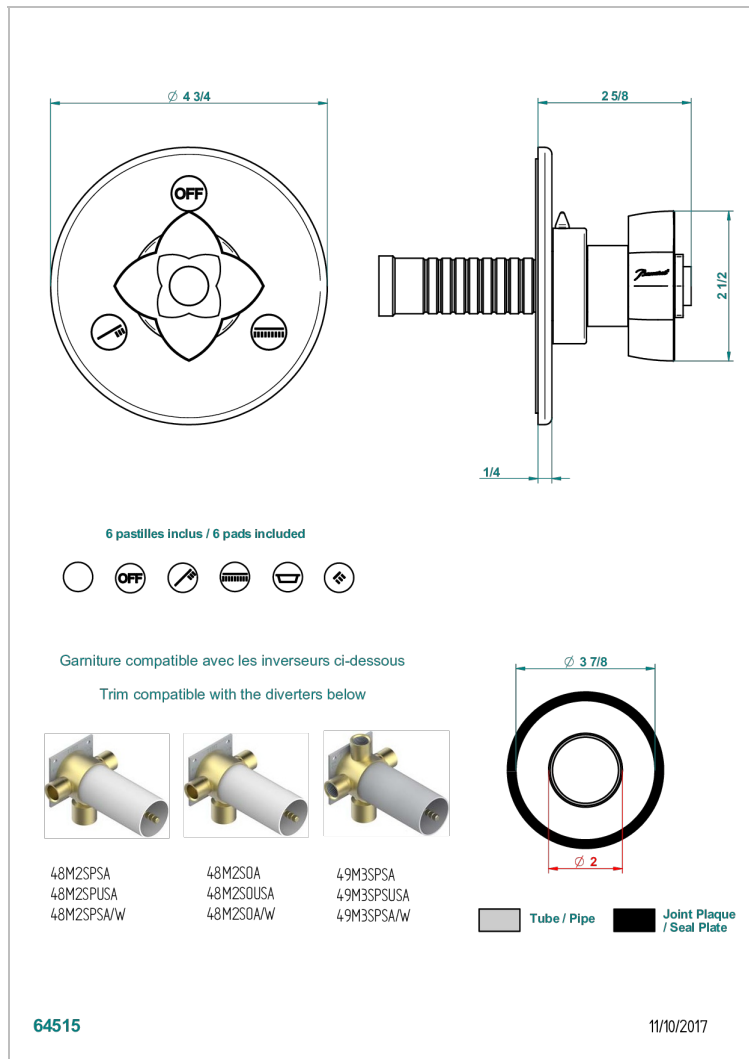

PETALE DE CRISTAL, BLAUEN KRISTALL

U6B-48M2SB

Garnitur für Unterputz-3-Wege ref.48M2- oder -4-Wege ref.49M3

EIGENSCHAFTEN

- Pétales de Cristal, blauen Kristall
- Garnitur für Unterputz-3-Wege ref.48M2- oder -4-Wege ref.49M3

ÄHNLICHE PRODUKTE

- Ref. G00-48M2SOA Wandmontierter 3-Wege-Umlenker mit Keramikkartusche für verdeckten Einbau- 1 Eingang 3/4" und 2 Ausgänge 1/2" ohne Anschlag, ohne Verkleidung
- Ref. G00-48M2SPSA Wandmontierter 3-Wege-Umlenker mit Keramikkartusche für verdeckten Einbau, 1 Eingang 3/4" und 2 Ausgänge 1/2" mit Anschlagposition, ohne Verkleidung
- Ref. G00-49M3SPSA Wandmontierter 4-Wege-Umlenker mit Keramikkartusche für verdeckten Einbau- 1 Eingang 3/4" und 3 Ausgänge 1/2" mit Anschlagposition, ohne Verkleidung