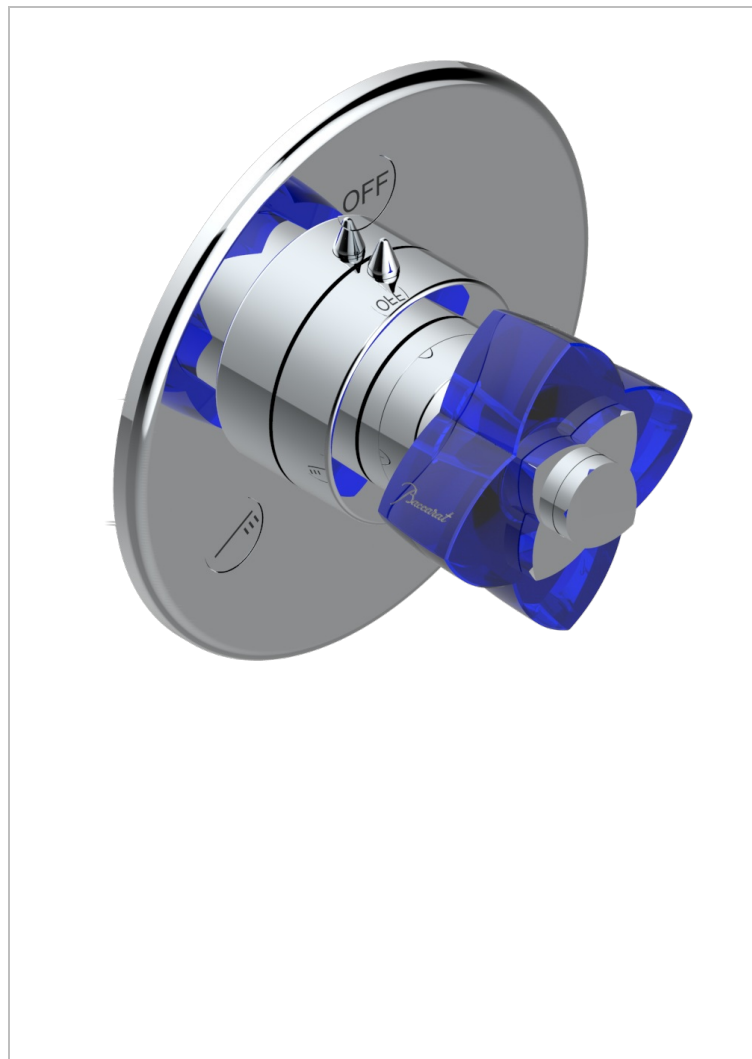

PETALE DE CRISTAL, BLAUEN KRISTALL

U6B-48M2SB

Garnitur für Unterputz-3-Wege ref.48M2- oder -4-Wege ref.49M3

EIGENSCHAFTEN

- Pétales de Cristal, blauen Kristall
- Garnitur für Unterputz-3-Wege ref.48M2- oder -4-Wege ref.49M3

ÄHNLICHE PRODUKTE

- Ref. G00-48M2SOA Wandmontierter 3-Wege-Umlenker mit Keramikkartusche für verdeckten Einbau- 1 Eingang 3/4" und 2 Ausgänge 1/2" ohne Anschlag, ohne Verkleidung
- Ref. G00-48M2SPSA Wandmontierter 3-Wege-Umlenker mit Keramikkartusche für verdeckten Einbau, 1 Eingang 3/4" und 2 Ausgänge 1/2" mit Anschlagposition, ohne Verkleidung
- Ref. G00-49M3SPSA Wandmontierter 4-Wege-Umlenker mit Keramikkartusche für verdeckten Einbau- 1 Eingang 3/4" und 3 Ausgänge 1/2" mit Anschlagposition, ohne Verkleidung

VERFÜGBARE OBERFLÄCHEN

Altnickel - H28
Blassgold - F30
Blassgold matt unlackiert - F31
Bronze hell - D01
Chrom - A02
Chrom / gold - G02

Chrom matt - C02
Gold - F01
Gold matt - F07
Kupfer altrot matt lackiert - H07
Mattschwarz keramik - D30
Nickel matt - C01