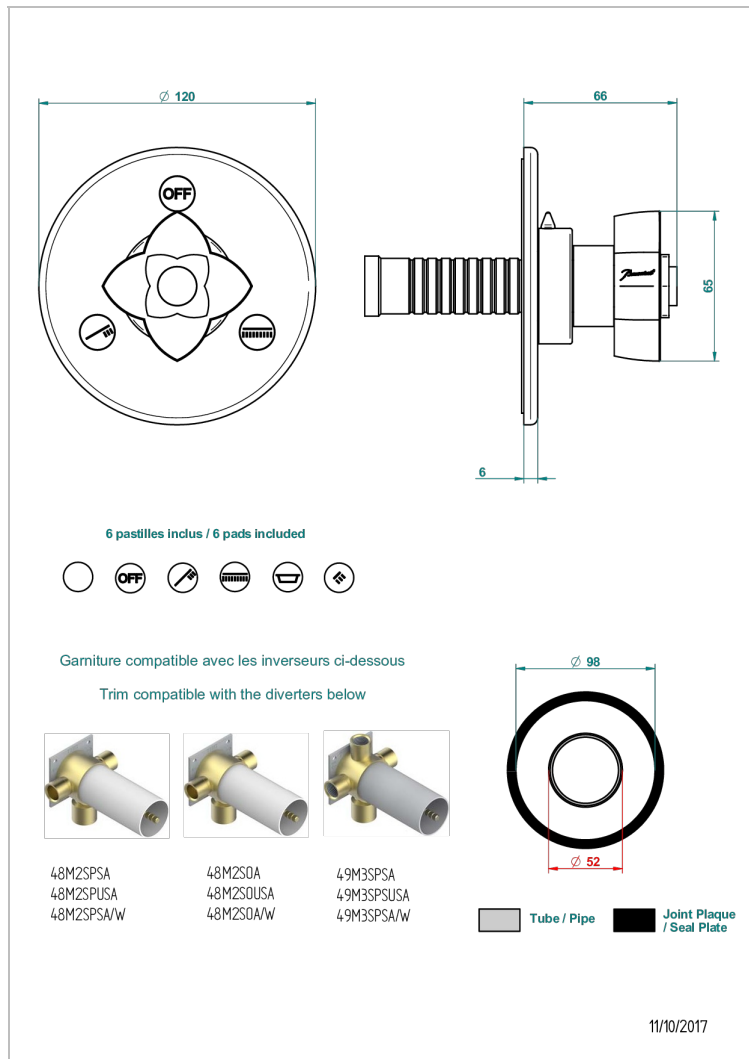

PETALE DE CRISTAL, BLAUEN KRISTALL

U6B-48M2SB

Garnitur für Unterputz-3-Wege ref.48M2- oder -4-Wege ref.49M3

EIGENSCHAFTEN

- Pétales de Cristal, blauen Kristall
- Garnitur für Unterputz-3-Wege ref.48M2- oder -4-Wege ref.49M3

ÄHNLICHE PRODUKTE

- Ref. G00-48M2SOA Wandmontierter 3-Wege-Umlenker mit Keramikkartusche für verdeckten Einbau- 1 Eingang 3/4" und 2 Ausgänge 1/2" ohne Anschlag, ohne Verkleidung
- Ref. G00-48M2SPSA Wandmontierter 3-Wege-Umlenker mit Keramikkartusche für verdeckten Einbau, 1 Eingang 3/4" und 2 Ausgänge 1/2" mit Anschlagposition, ohne Verkleidung
- Ref. G00-49M3SPSA Wandmontierter 4-Wege-Umlenker mit Keramikkartusche für verdeckten Einbau- 1 Eingang 3/4" und 3 Ausgänge 1/2" mit Anschlagposition, ohne Verkleidung