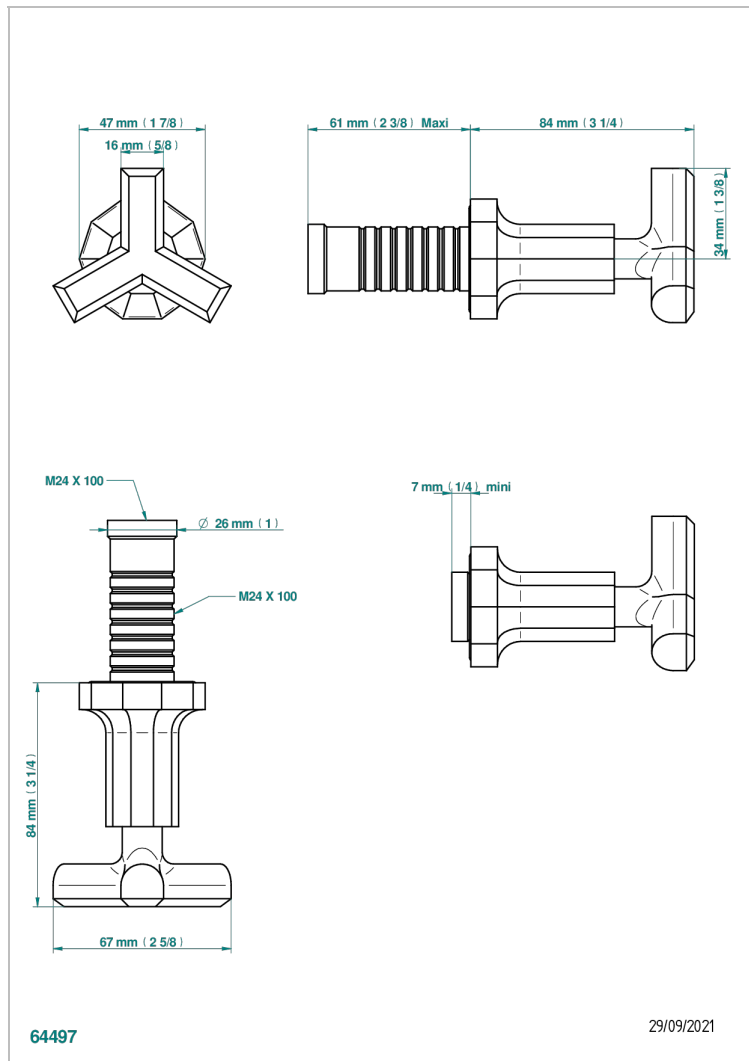

Parte externa para llave de paso mural ref. 30 & 32 y para inversor mural ref. 50/4/VM (mando, rosetón y alargador, sin cartucho)

CARACTERÍSTICAS

- Les Ondes
- Parte externa para llave de paso mural ref. 30 & 32 y para inversor mural ref. 50/4/VM (mando, rosetón y alargador, sin cartucho)

PRODUCTOS RELACIONADOS

- Ref. G00-32CUSA Robinet d'arrêt à encastrer 3/4" côté froid tête 1/4 tour fermeture gauche -standard américain sans garniture
- Ref. G00-32HUSA Robinet d'arrêt à encastrer 3/4" côté chaud tête 1/4 tour fermeture droite - standard américain sans garniture
- Ref. G00-30CUSA Robinet d'arrêt a encastrer 1/2 " cote froid tete 1/4 tour fermeture gauche - standard americain sans garniture
- Ref. G00-30HUSA Robinet d'arrêt a encastrer 1/2 " cote chaud tete 1/4 tour fermeture droite - standard americain sans garniture