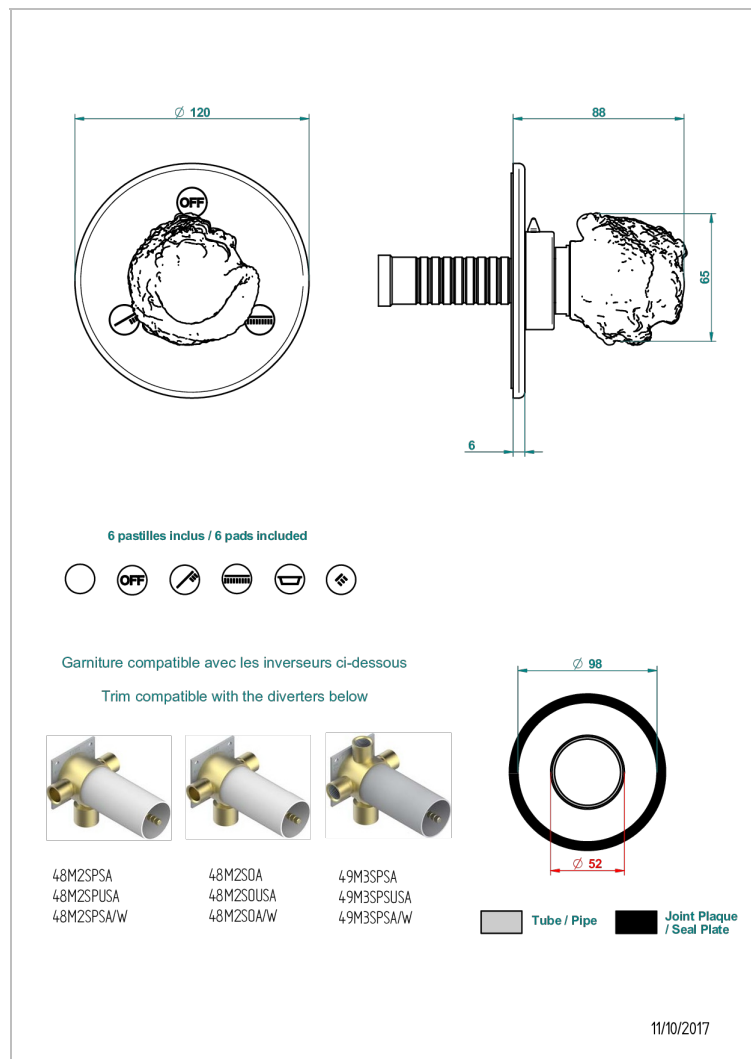

SUN DRAGON

U5D-48M2SB

Garniture pour inverseur mural - 3 voies ref.48M2 - ou - 4 voies ref.49M3

THG[®]
PARIS

CARACTÉRISTIQUES

- Sun Dragon
- Garniture pour inverseur mural - 3 voies ref.48M2 - ou - 4 voies ref.49M3

PRODUITS ASSOCIÉS

- Ref. G00-48M2SOUSA Corps d'inverseur 3 voies mural à encastrer (1 arrivée 3/4" NPT - 2 sorties 1/2" NPT- pas de fonction arrêt) avec cartouche céramique - sans garniture - Standard US
- Ref. G00-48M2SPSUSA Corps d'inverseur 3 voies mural à encastrer (1 arrivée 3/4"NPT - 2 sorties 1/2"NPT- avec position Stop) avec cartouche céramique - sans garniture - Standard US
- Ref. G00-49M3SPSUSA Coprs d' inverseur 4 voies mural à encastrer (1 arrivée 3/4" - 3 sorties 1/2"avec position Stop) avec cartouche céramique - sans garniture - standard US