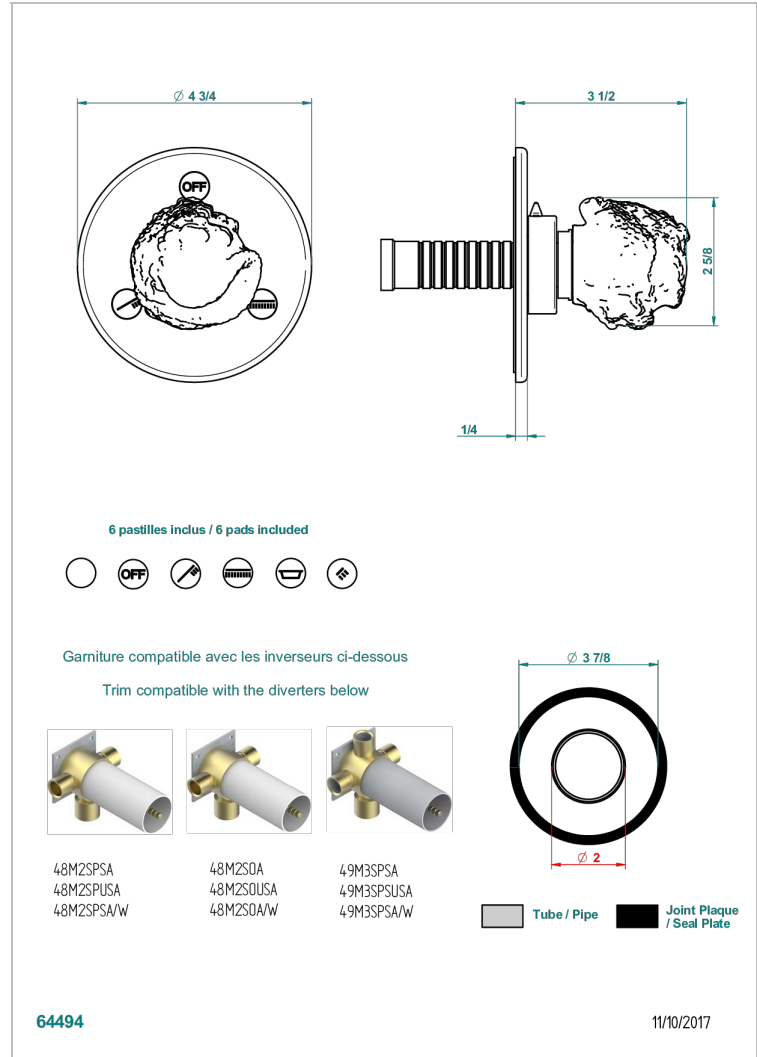

SUN DRAGON

U5D-48M2SB

Garniture pour inverseur mural - 3 voies ref.48M2 - ou - 4 voies ref.49M3

THG[®]
PARIS

CARACTÉRISTIQUES

- Sun Dragon
- Garniture pour inverseur mural - 3 voies ref.48M2 - ou - 4 voies ref.49M3

PRODUITS ASSOCIÉS

- Ref. G00-48M2SOUSA Corps d'inverseur 3 voies mural à encastrer (1 arrivée 3/4" NPT - 2 sorties 1/2" NPT- pas de fonction arrêt) avec cartouche céramique - sans garniture - Standard US
- Ref. G00-48M2SPSUSA Corps d'inverseur 3 voies mural à encastrer (1 arrivée 3/4"NPT - 2 sorties 1/2"NPT- avec position Stop) avec cartouche céramique - sans garniture - Standard US
- Ref. G00-49M3SPSUSA Coprs d' inverseur 4 voies mural à encastrer (1 arrivée 3/4" - 3 sorties 1/2"avec position Stop) avec cartouche céramique - sans garniture - standard US