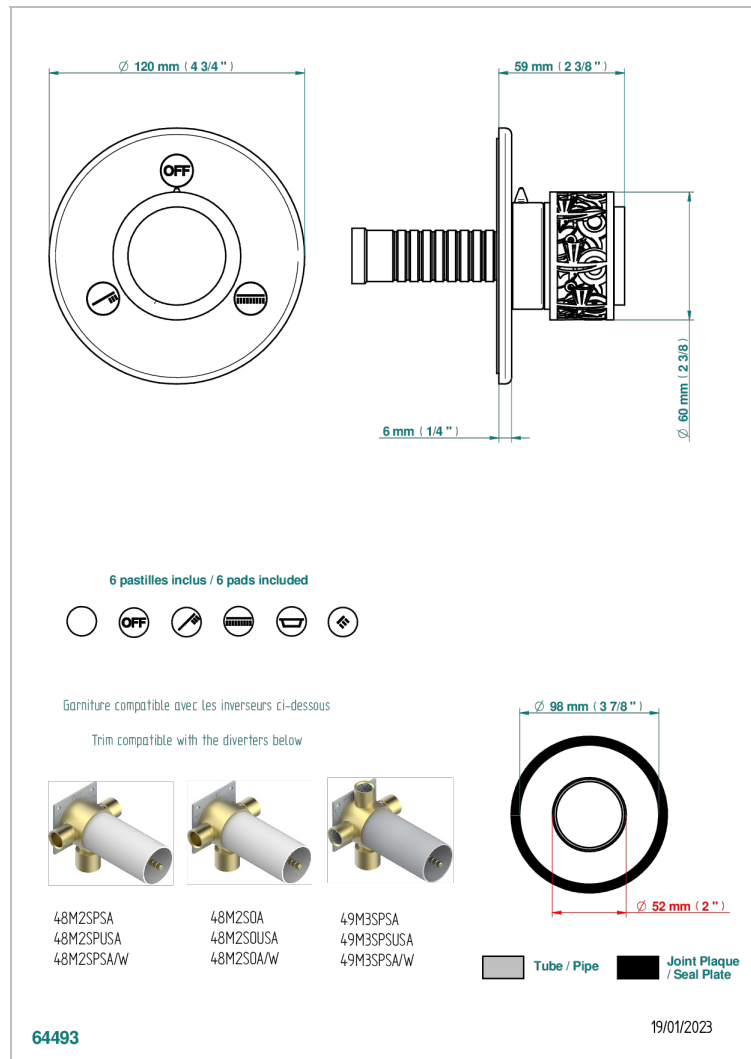

NEW PARADISE

U5P-48M2SB

Garniture pour inverseur mural - 3 voies ref.48M2 - ou - 4 voies ref.49M3

THG[®]
PARIS

CARACTÉRISTIQUES

- New Paradise
- Garniture pour inverseur mural - 3 voies ref.48M2 - ou - 4 voies ref.49M3

PRODUITS ASSOCIÉS

- Ref. G00-48M2SOUSA Corps d'inverseur 3 voies mural à encastrer (1 arrivée 3/4" NPT - 2 sorties 1/2" NPT- pas de fonction arrêt) avec cartouche céramique - sans garniture - Standard US
- Ref. G00-48M2SPSUSA Corps d'inverseur 3 voies mural à encastrer (1 arrivée 3/4"NPT - 2 sorties 1/2"NPT- avec position Stop) avec cartouche céramique - sans garniture - Standard US
- Ref. G00-49M3SPSUSA Coprs d' inverseur 4 voies mural à encastrer (1 arrivée 3/4" - 3 sorties 1/2"avec position Stop) avec cartouche céramique - sans garniture - standard US