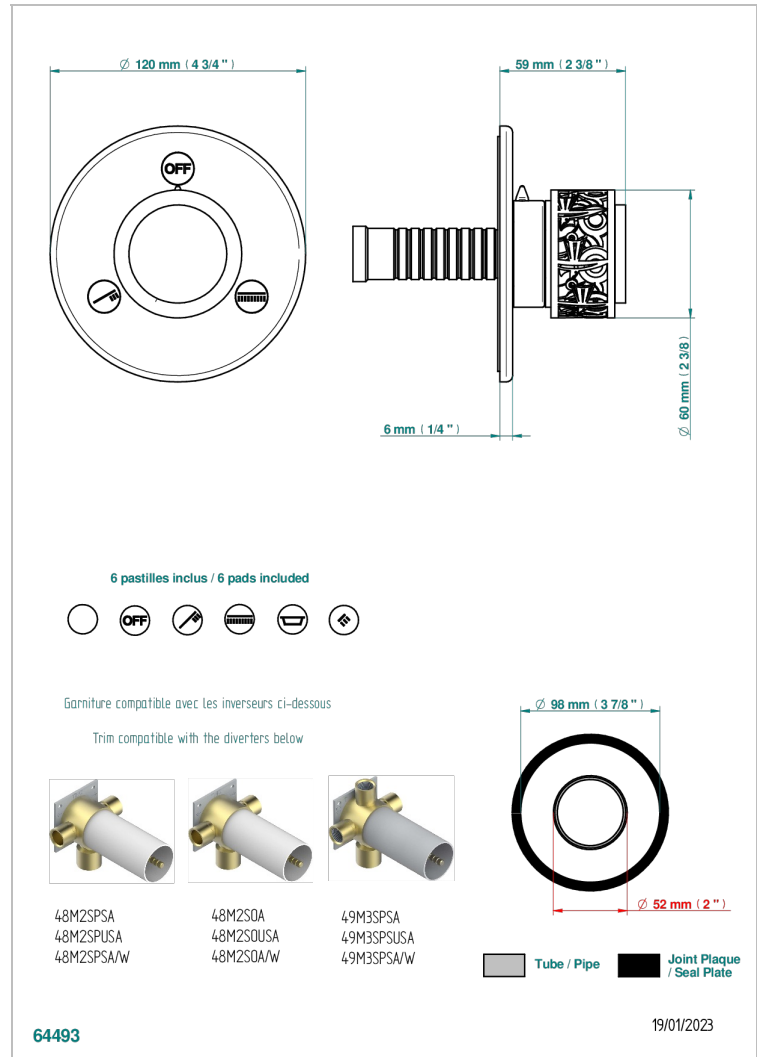

NEW PARADISE

U5P-48M2SB

Trim for wall mounted diverter, 2 ways - ref. 48M2 and 3 ways - ref. 49M3

THG[®]
PARIS

CARACTERÍSTICAS

- New Paradise
- Trim for wall mounted diverter, 2 ways - ref. 48M2 and 3 ways - ref. 49M3

PRODUCTOS RELACIONADOS

- Ref. G00-48M2SOUSA Corps d'inverseur 3 voies mural à encastrer (1 arrivée 3/4" NPT - 2 sorties 1/2" NPT- pas de fonction arrêt) avec cartouche céramique - sans garniture - Standard US
- Ref. G00-48M2SPSUSA Wall mounted 3-way diverter with ceramic cartridge for concealed installation- 1 inlet 3/4" and 2 outlets 1/2" with positive top, no shared ports - no trim
- Ref. G00-49M3SPSUSA Coprs d' inverseur 4 voies mural à encastrer (1 arrivée 3/4" - 3 sorties 1/2" avec position Stop) avec cartouche céramique - sans garniture - standard US