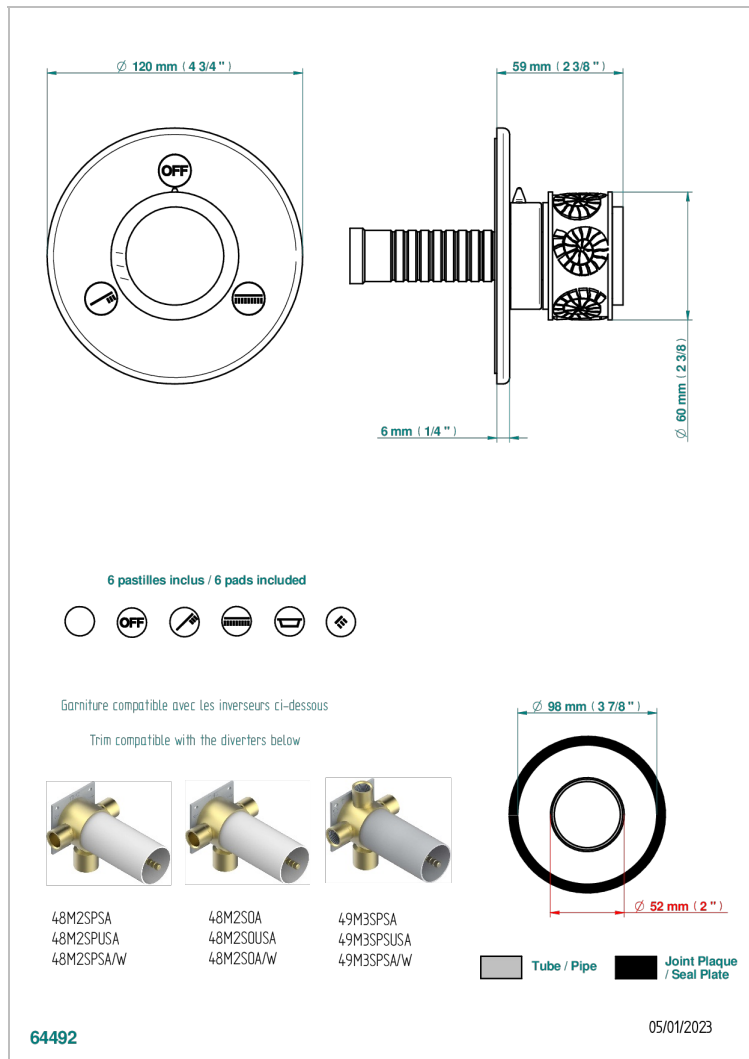

# NEW ISLAND

U5N-48M2SB

Trim for wall mounted diverter, 2 ways - ref. 48M2 and 3 ways - ref. 49M3

THG<sup>®</sup>  
PARIS

## CARACTERÍSTICAS

- New Island
- Trim for wall mounted diverter, 2 ways - ref. 48M2 and 3 ways - ref. 49M3

## PRODUCTOS RELACIONADOS

- Ref. G00-48M2S0USA Corps d'inverseur 3 voies mural à encastrer (1 arrivée 3/4" NPT - 2 sorties 1/2" NPT- pas de fonction arrêt) avec cartouche céramique - sans garniture - Standard US
- Ref. G00-48M2SPSUSA Wall mounted 3-way diverter with ceramic cartridge for concealed installation- 1 inlet 3/4" and 2 outlets 1/2" with positive top, no shared ports - no trim
- Ref. G00-49M3SPSUSA Coprs d' inverseur 4 voies mural à encastrer (1 arrivée 3/4" - 3 sorties 1/2"avec position Stop) avec cartouche céramique - sans garniture - standard US