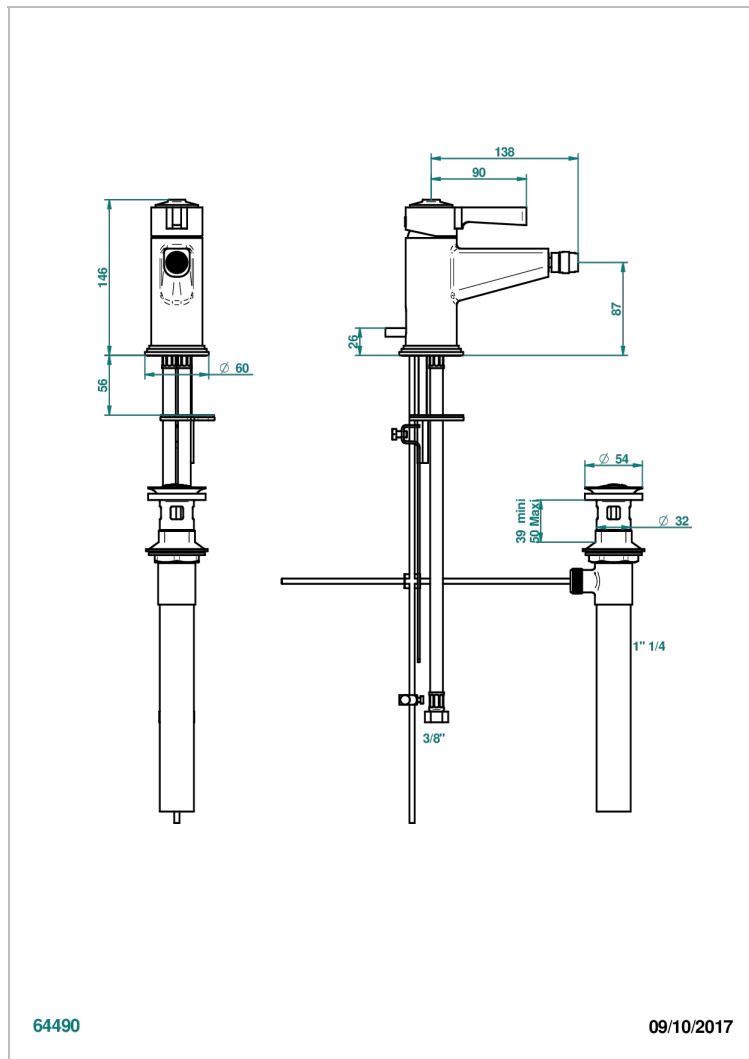

FAUBOURG METAL CON MANETAS

G2U-6504/US

Mitigeur de bidet monotrou avec vidage, standard américain

THG[®]
PARIS

64490

09/10/2017

CARACTERÍSTICAS

- ASME : ASME A112.18.1-2011/CSA B125.1-11

Pvd umber - H66
Pvd umber mate - H67