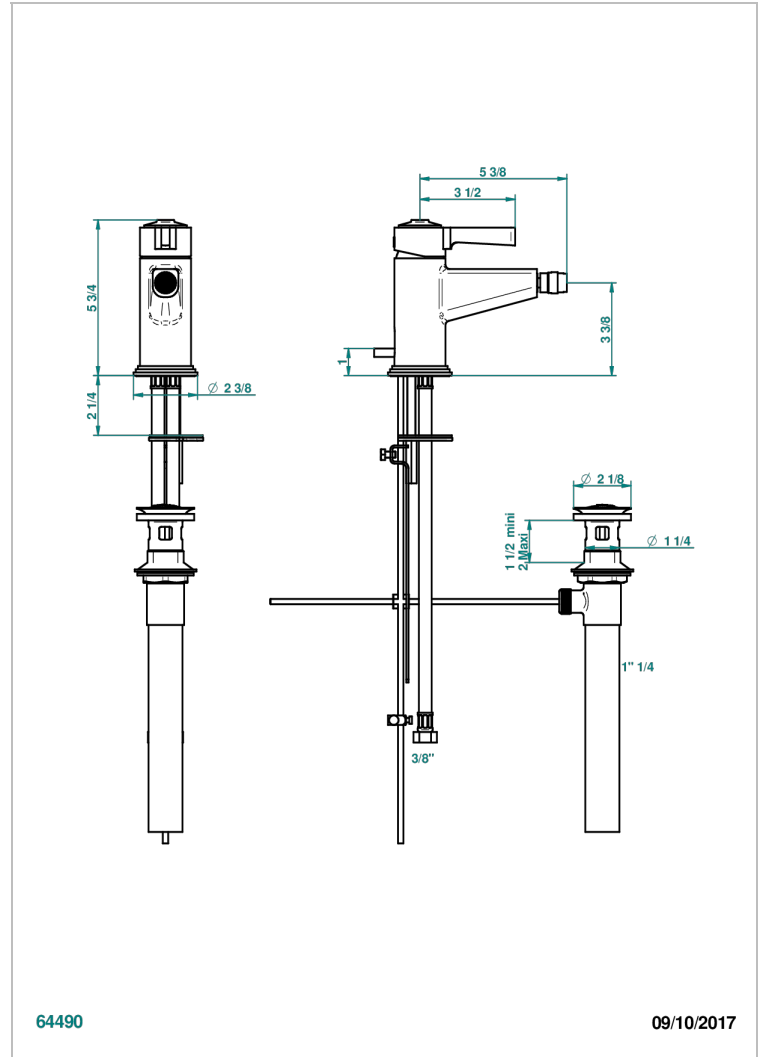

FAUBOURG METAL CON MANETAS

G2U-6504/US

Mitigeur de bidet monotrou avec vidage, standard américain

THG[®]
PARIS

64490

09/10/2017

CARACTERÍSTICAS

- ASME : ASME A112.18.1-2011/CSA B125.1-11

Pvd umber - H66
Pvd umber mate - H67