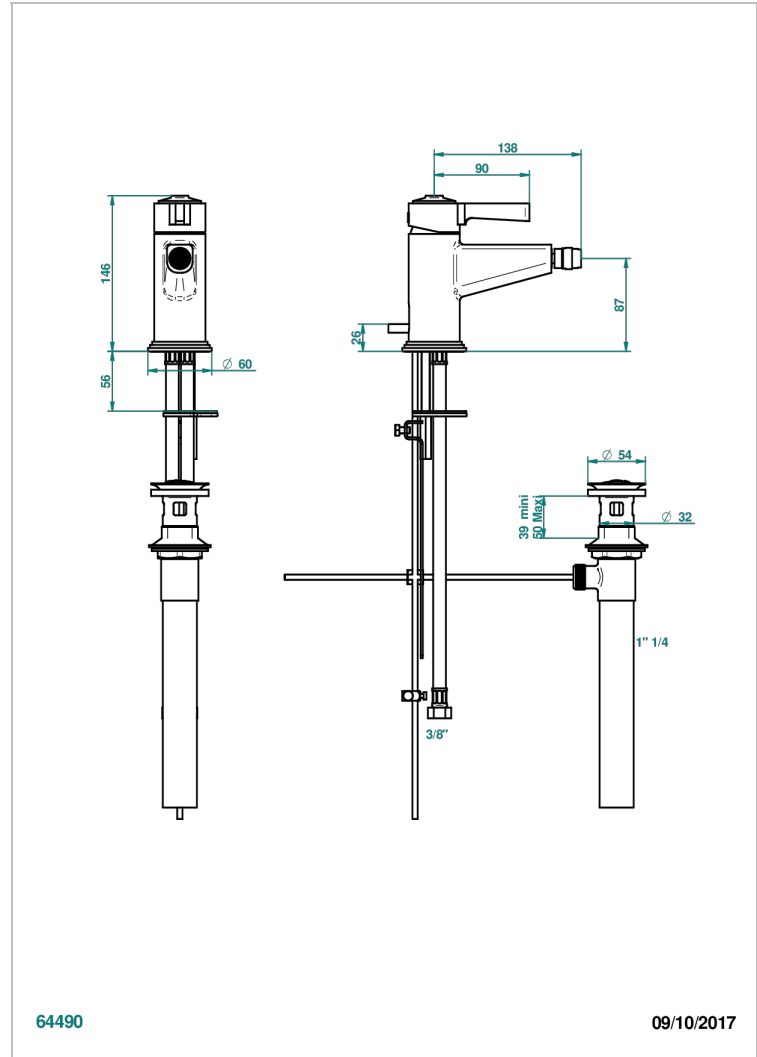

LE 9 NERO MARQUINA

G2I-6504/US

Mitigeur de bidet monotrou avec vidage, standard américain

THG[®]
PARIS

CARACTERÍSTICAS

- ASME : ASME A112.18.1-2011/CSA B125.1-11

ESTÁNDAR

ACABADOS DISPONIBLES

Cerámica negra mate - D30
Cromo - A02
Cromo / dorado - G02
Cromo mate - C02
Dorado - F01
Dorado mate - F07

Dorado pálido - F30
Dorado pálido mate (sin barniz) - F31
Natural smoked Brass - A13
Níquel - B01
Níquel mate - C01
Níquel viejo - H28

Pvd umber - H66
Pvd umber mate - H67