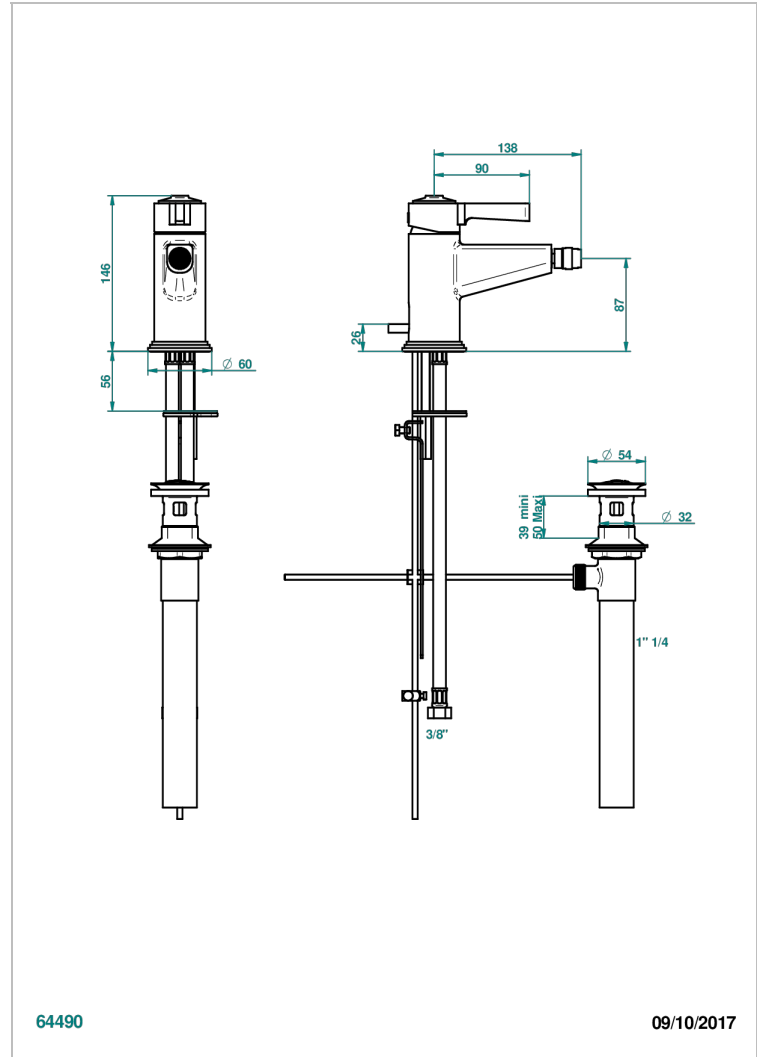

# LE 9 NERO MARQUINA

G2I-6504/US

Single lever bidet faucet with drain

THG<sup>®</sup>  
PARIS

64490

09/10/2017

## CHARACTERISTIC

- ASME : ASME A112.18.1-2011/CSA B125.1-11