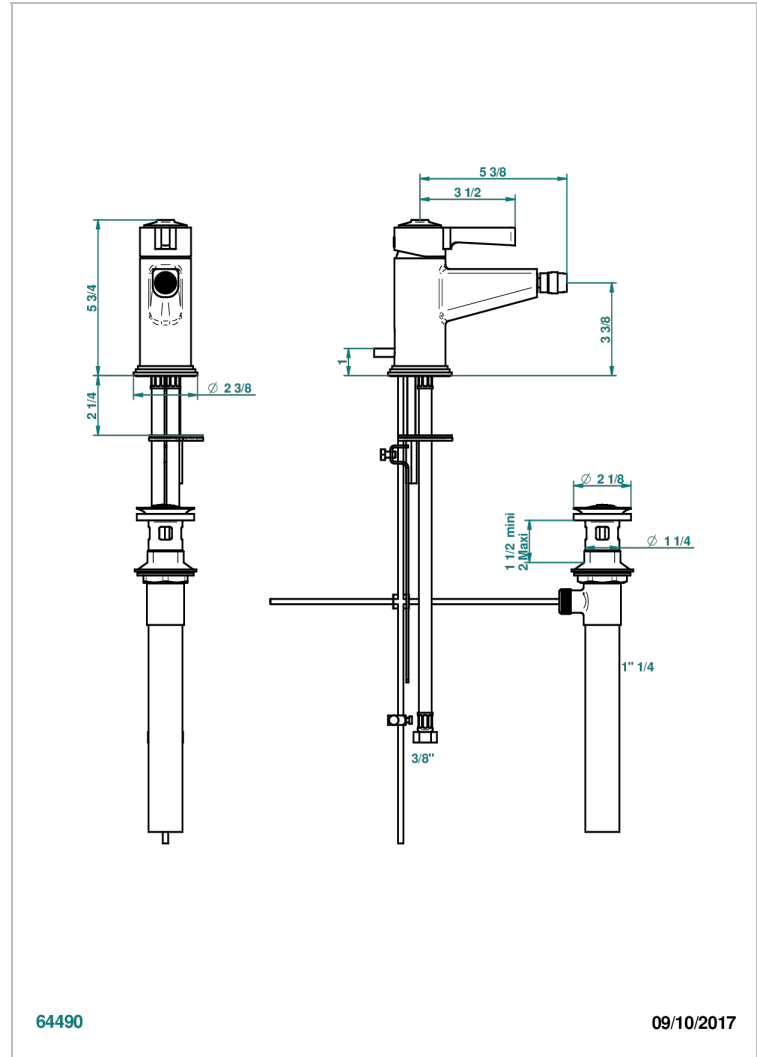

LE 9 NERO MARQUINA

G2I-6504/US

Mitigeur de bidet monotrou avec vidage, standard américain

THG[®]
PARIS

64490

09/10/2017

CARACTÉRISTIQUES

- ASME : ASME A112.18.1-2011/CSA B125.1-11

Pvd umber mat - H67
Vieux nickel - H28