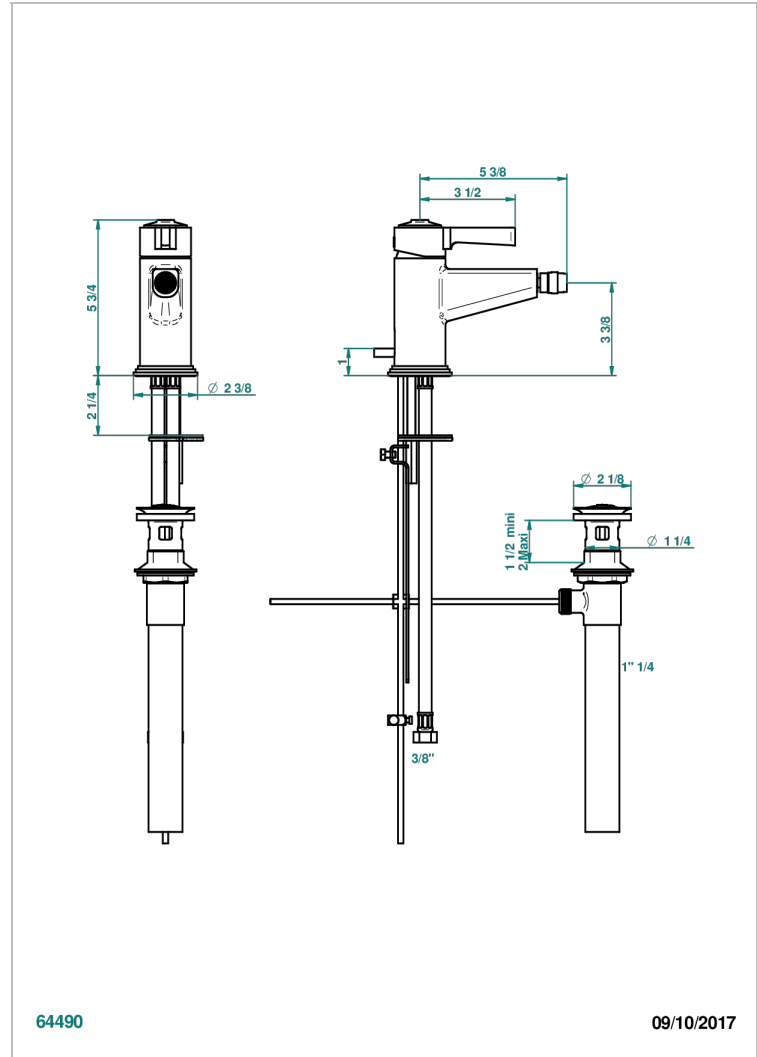

LE 9 NERO MARQUINA

G2I-6504/US

Mitigeur de bidet monotrou avec vidage, standard américain

THG[®]
PARIS

64490

09/10/2017

CARACTERÍSTICAS

- ASME : ASME A112.18.1-2011/CSA B125.1-11

Pvd umber - H66
Pvd umber mate - H67