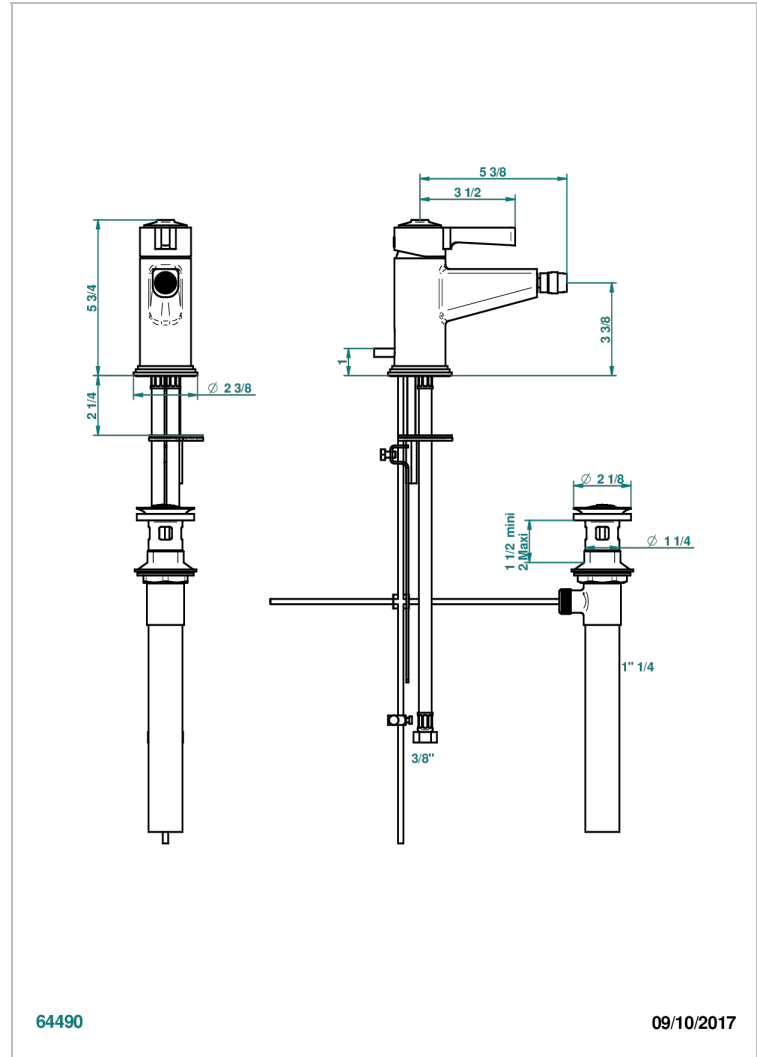

# LE 9 NERO MARQUINA

G2I-6504/US

Single lever bidet faucet with drain

64490

09/10/2017

## CHARACTERISTIC

- ASME : ASME A112.18.1-2011/CSA B125.1-11