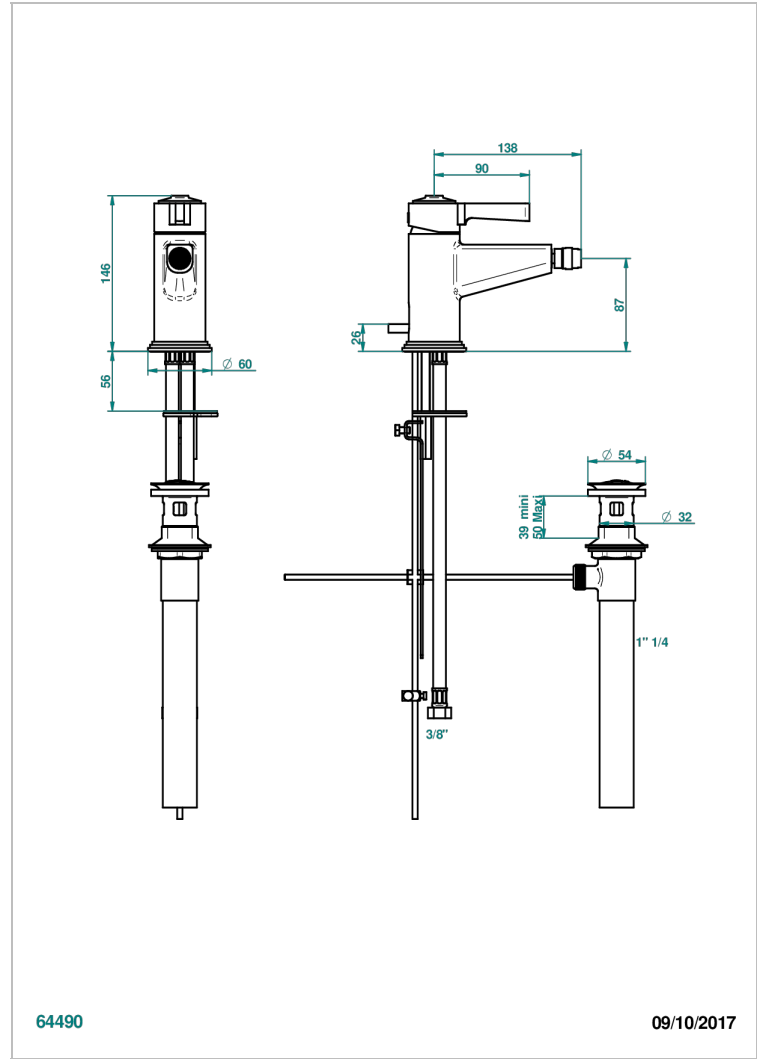

# LE 9 HOWLITE

G2H-6504/US

Mitigeur de bidet monotrou avec vidage, standard américain

THG<sup>®</sup>  
PARIS