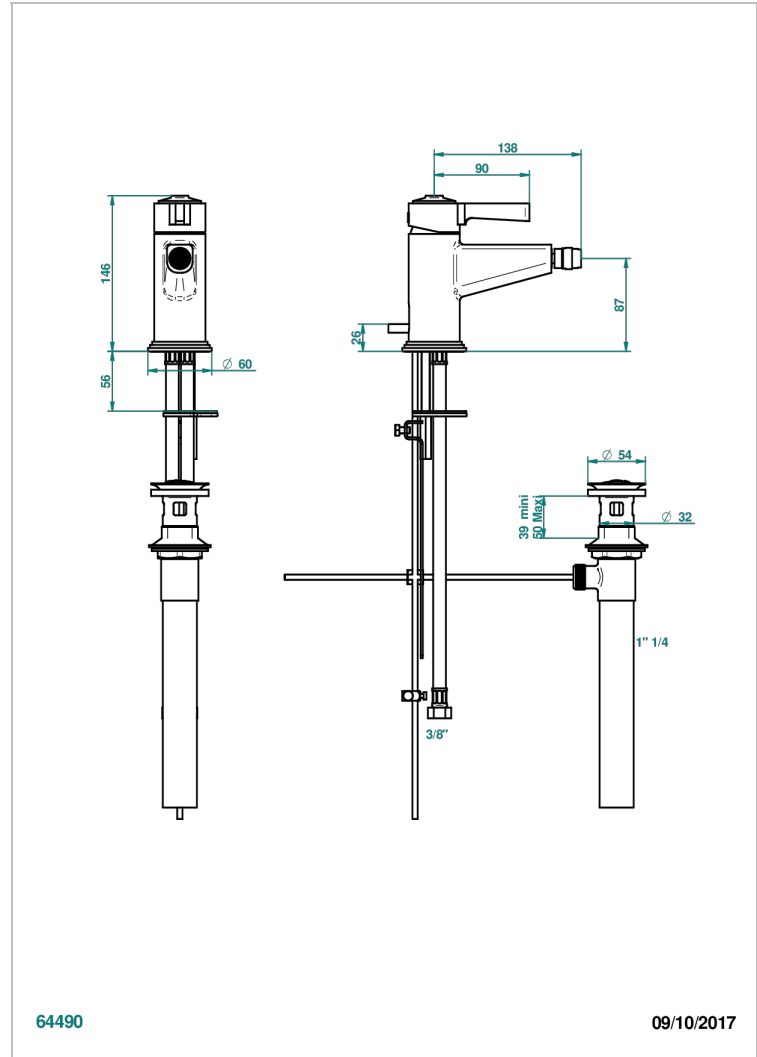

LE 9 HOWLITE

G2H-6504/US

Mitigeur de bidet monotrou avec vidage, standard américain

THG[®]
PARIS

64490

09/10/2017

CARACTERÍSTICAS

- ASME : ASME A112.18.1-2011/CSA B125.1-11

Pvd umber - H66
Pvd umber mate - H67