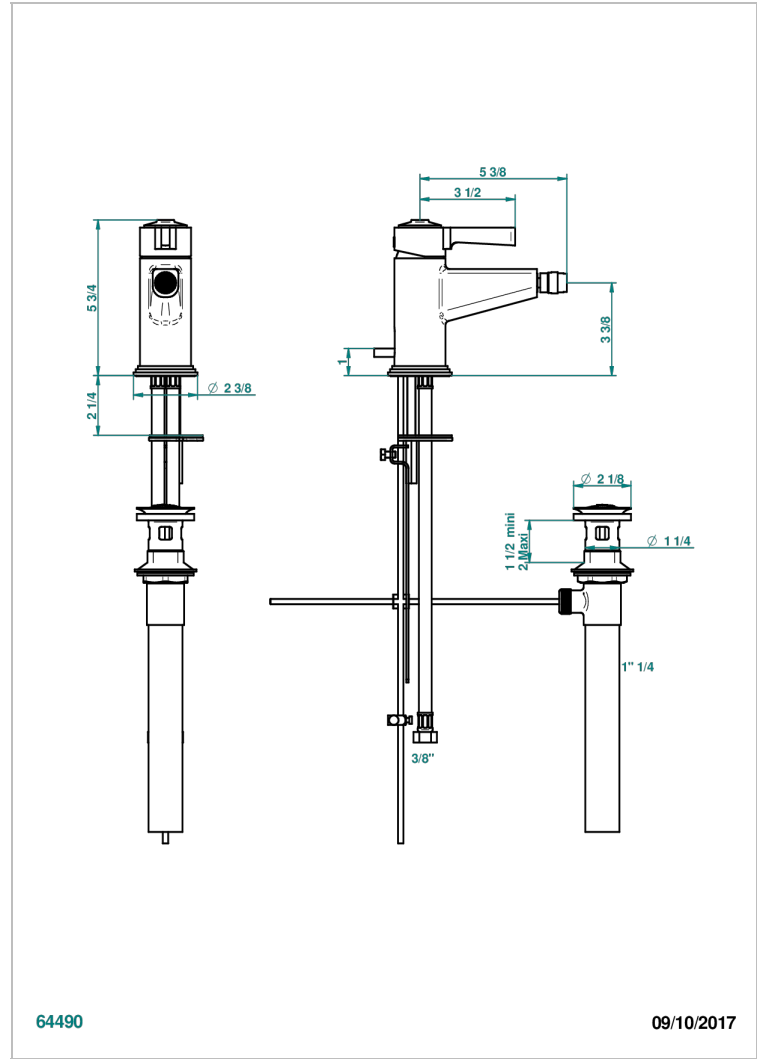

LE 9 HOWLITE

G2H-6504/US

Mitigeur de bidet monotrou avec vidage, standard américain

THG[®]
PARIS

64490

09/10/2017

CARACTÉRISTIQUES

- ASME : ASME A112.18.1-2011/CSA B125.1-11

Pvd umber mat - H67
Vieux nickel - H28