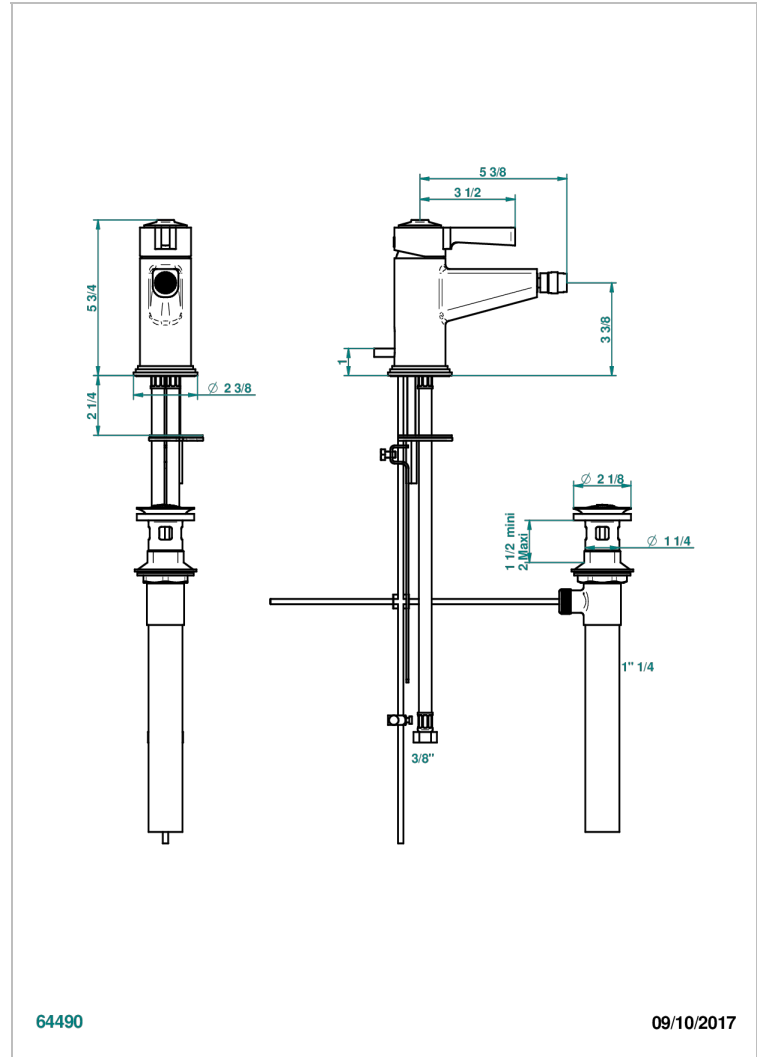

# LE 9 HOWLITE

G2H-6504/US

Mitigeur de bidet monotrou avec vidage, standard américain

THG<sup>®</sup>  
PARIS

## CARACTERÍSTICAS

- ASME : ASME A112.18.1-2011/CSA B125.1-11