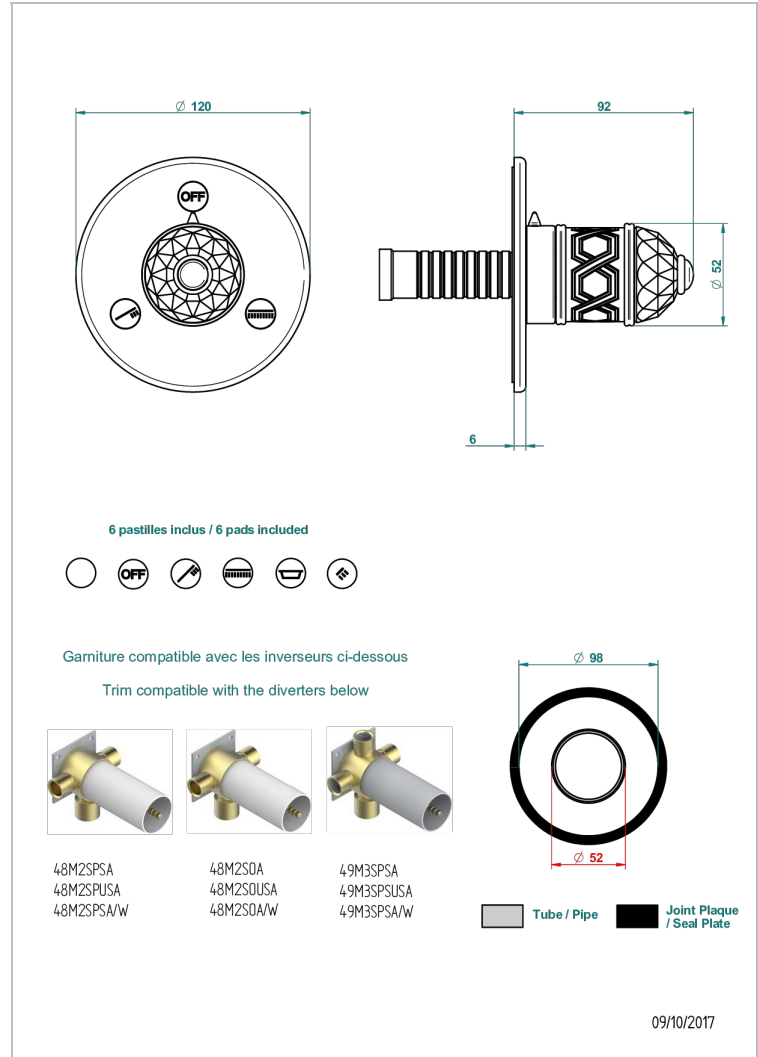

# DUOMO, KRISTALL

U4F-48M2SB

Garnitur für Unterputz-3-Wege ref.48M2- oder -4-Wege ref.49M3

THG<sup>®</sup>  
PARIS

## EIGENSCHAFTEN

- Duomo, Kristall
- Garnitur für Unterputz-3-Wege ref.48M2- oder -4-Wege ref.49M3

## ÄHNLICHE PRODUKTE

- Ref. G00-48M2SOA Wandmontierter 3-Wege-Umlenker mit Keramikkartusche für verdeckten Einbau- 1 Eingang 3/4" und 2 Ausgänge 1/2" ohne Anschlag, ohne Verkleidung
- Ref. G00-48M2SPSA Wandmontierter 3-Wege-Umlenker mit Keramikkartusche für verdeckten Einbau, 1 Eingang 3/4" und 2 Ausgänge 1/2" mit Anschlagposition, ohne Verkleidung
- Ref. G00-49M3SPSA Wandmontierter 4-Wege-Umlenker mit Keramikkartusche für verdeckten Einbau- 1 Eingang 3/4" und 3 Ausgänge 1/2" mit Anschlagposition, ohne Verkleidung