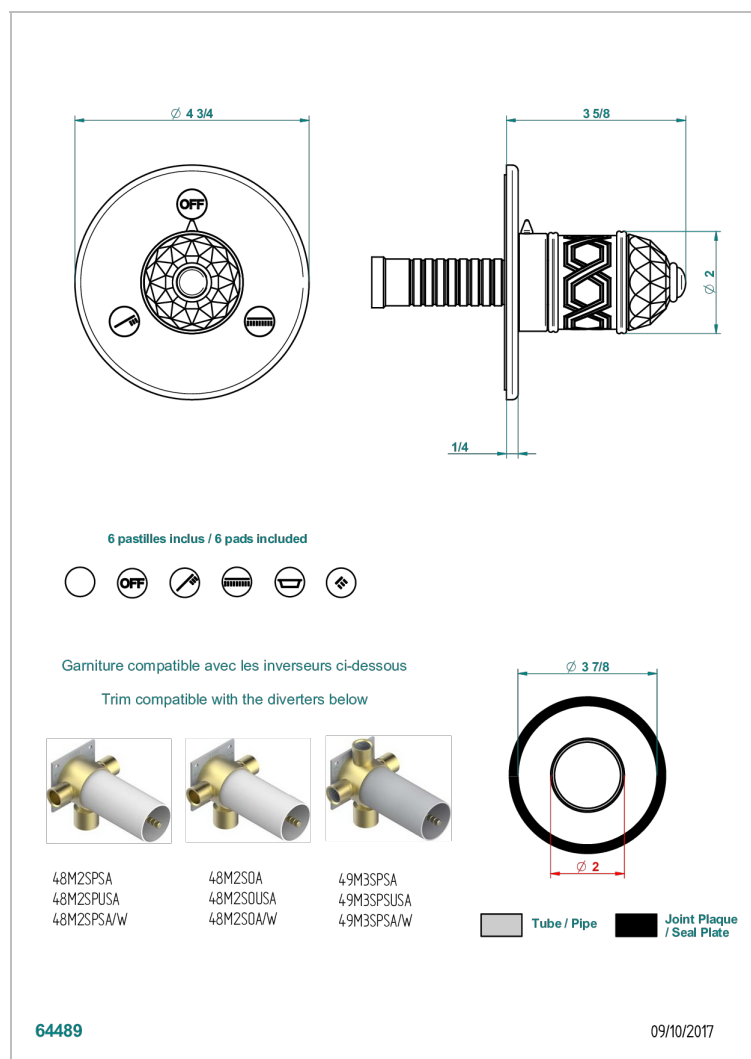

# DUOMO, KRISTALL

U4F-48M2SB

Garnitur für Unterputz-3-Wege ref.48M2- oder -4-Wege ref.49M3

THG<sup>®</sup>  
PARIS

## EIGENSCHAFTEN

- Duomo, Kristall
- Garnitur für Unterputz-3-Wege ref.48M2- oder -4-Wege ref.49M3

## ÄHNLICHE PRODUKTE

- Ref. G00-48M2SOA Wandmontierter 3-Wege-Umlenker mit Keramikkartusche für verdeckten Einbau- 1 Eingang 3/4" und 2 Ausgänge 1/2" ohne Anschlag, ohne Verkleidung
- Ref. G00-48M2SPSA Wandmontierter 3-Wege-Umlenker mit Keramikkartusche für verdeckten Einbau, 1 Eingang 3/4" und 2 Ausgänge 1/2" mit Anschlagposition, ohne Verkleidung
- Ref. G00-49M3SPSA Wandmontierter 4-Wege-Umlenker mit Keramikkartusche für verdeckten Einbau- 1 Eingang 3/4" und 3 Ausgänge 1/2" mit Anschlagposition, ohne Verkleidung