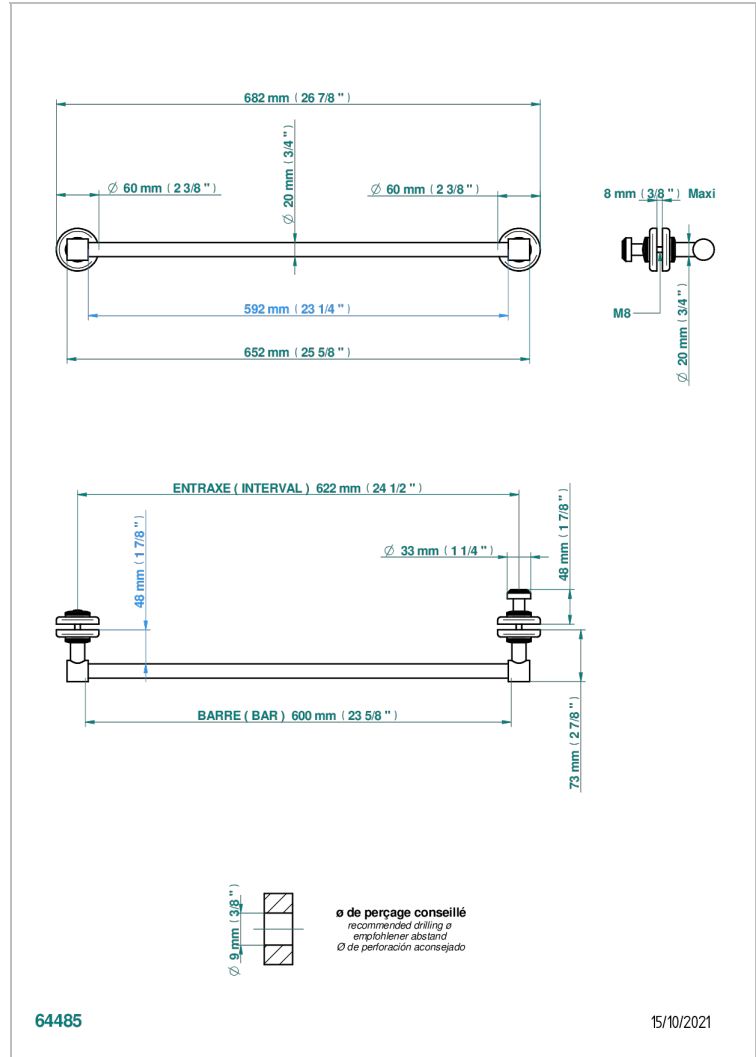

BEAUBOURG С РУКОЯТКАМИ

G7B-514V2

Держатель для полотенец в комплекте с перекладиной 700 мм для установки на стеклянные двери с ручкой большого размера и фланцем

THG®
PARIS

ХАРАКТЕРИСТИКИ

- Beaubourg с ручьятками
- Держатель для полотенец в комплекте с перекладиной 700 мм для установки на стеклянные двери с ручкой большого размера и фланцем