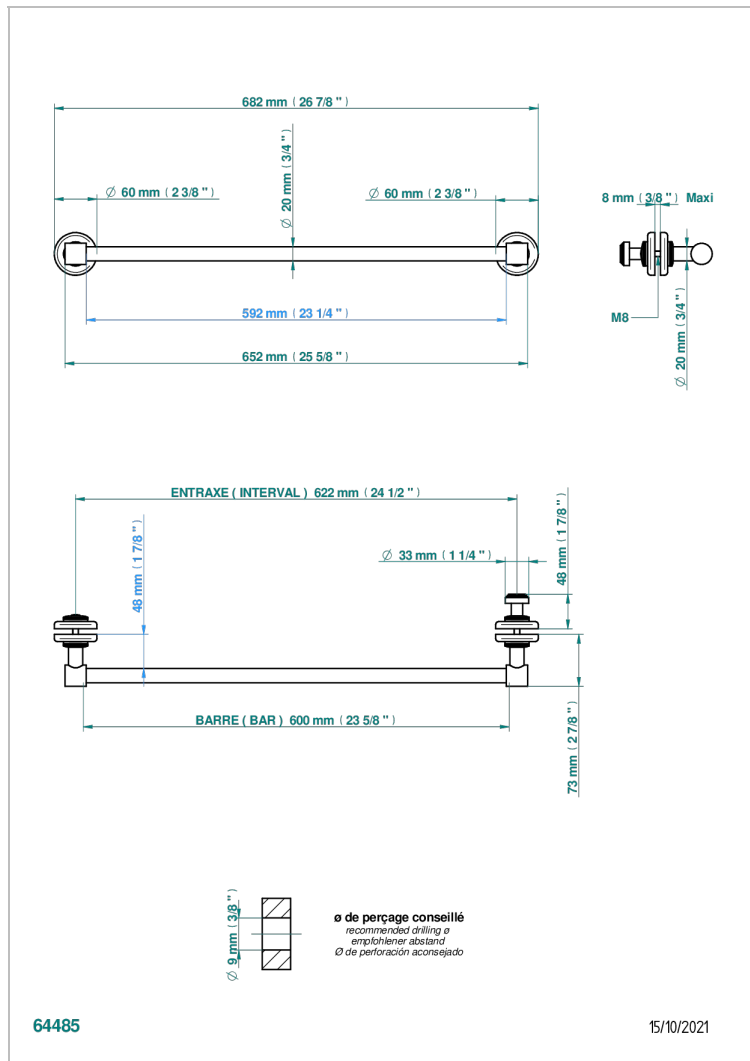

THG® PARIS

BEAUBOURG WITH LEVER

G7B-514V2

毛巾架，含一根700厘米长可裁剪杆，以便安装在玻璃门上，带中号按钮和圆形壁罩

特色

- Beaubourg with lever
- 毛巾架，含一根700厘米长可裁剪杆，以便安装在玻璃门上，带中号按钮和圆形壁罩

可选饰面

Black ceram - D30
Blush PVD - H62
Graphite PVD - H64
Matt Umber PVD - H67
Matt blush PVD - H60
Matt graphite PVD - H65