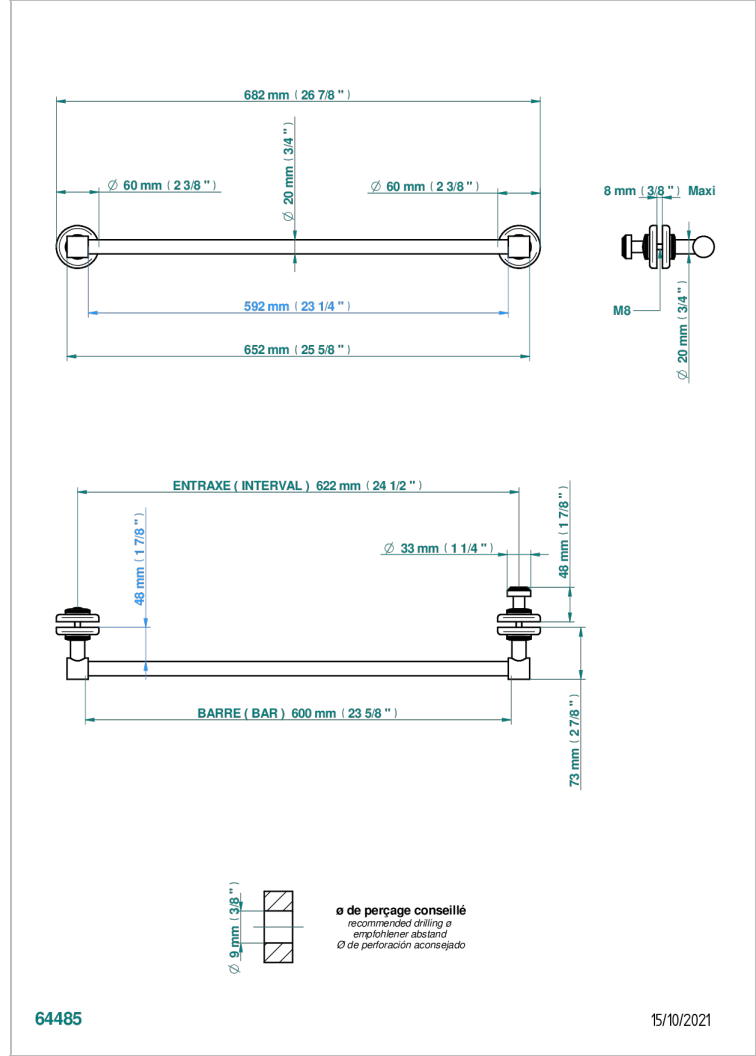

Porte-serviette 1 barre pour montage sur porte en verre avec bouton moyen modèle et rosace pleine

## CARACTÉRISTIQUES

- Beaubourg
- Porte-serviette 1 barre pour montage sur porte en verre avec bouton moyen modèle et rosace pleine