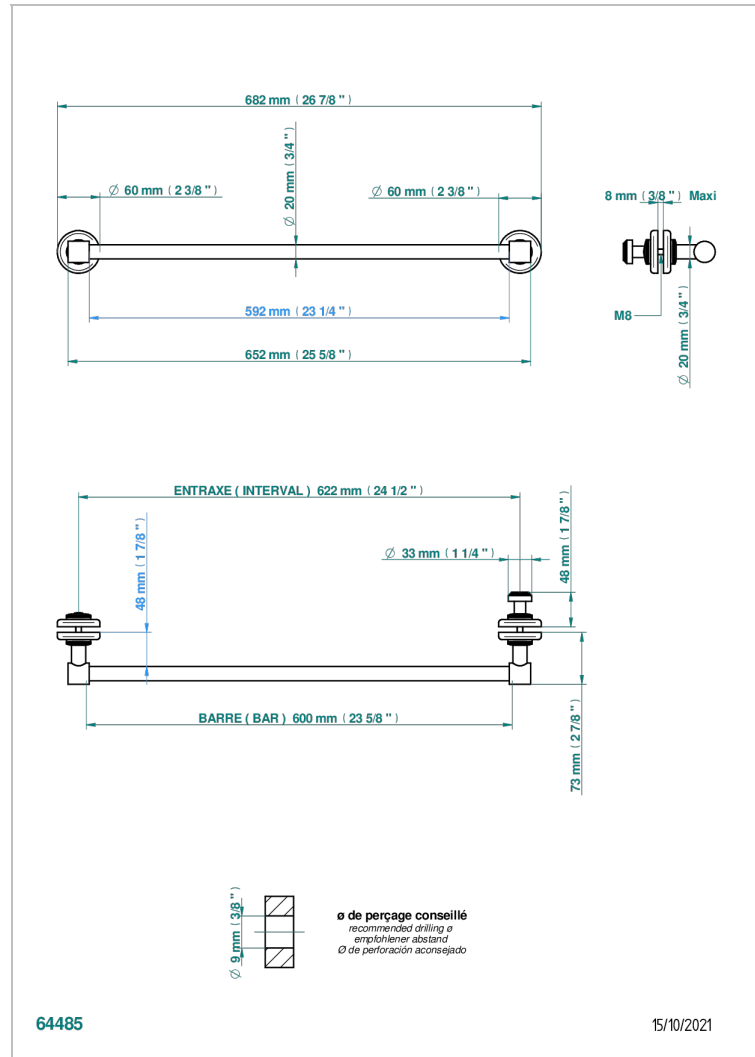

Porte-serviette 1 barre pour montage sur porte en verre avec bouton moyen modèle et rosace pleine

CARACTÉRISTIQUES

- Beaubourg
- Porte-serviette 1 barre pour montage sur porte en verre avec bouton moyen modèle et rosace pleine

FINITIONS DISPONIBLES

Bronze clair - D01
Chromé - A02
Chromé / doré - G02
Chromé mat - C02
Doré brillant - F01
Doré mat - F07

Laiton fumé naturel - A13
Nickel brillant - B01
Nickel mat - C01
Noir mat céramique - D30
Or pâle - F30
Or pâle mat - F31

Pvd blush - H62
Pvd blush mat - H60
Pvd couleur bronze brown - F33
Pvd couleur bronze brown - mat - F34
Pvd couleur doré - H52
Pvd couleur doré mat - H53

Pvd couleur laiton - H49
Pvd couleur laiton mat - H50
Pvd couleur nickel - H55
Pvd couleur nickel mat - H56
Pvd graphite - H64
Pvd graphite mat - H65

Pvd umber - H66
Pvd umber mat - H67
Vieux nickel - H28