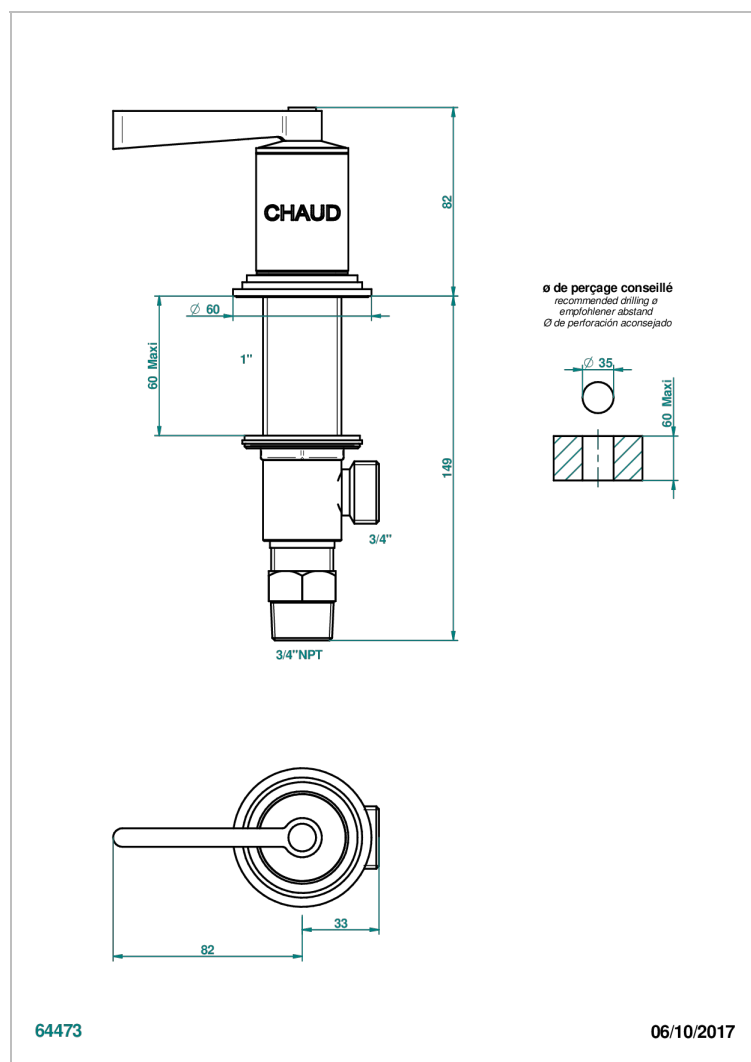

# FAUBOURG PORCELANA NEGRA CON MANETAS

THG<sup>®</sup>  
PARIS

G2M-36/HUS

Côté sur gorge 3/4" côté chaud tête 1/4 tour droite, standard américain

## CARACTERÍSTICAS

- ASME : ASME A112.18.1-2011/CSA B125.1-11