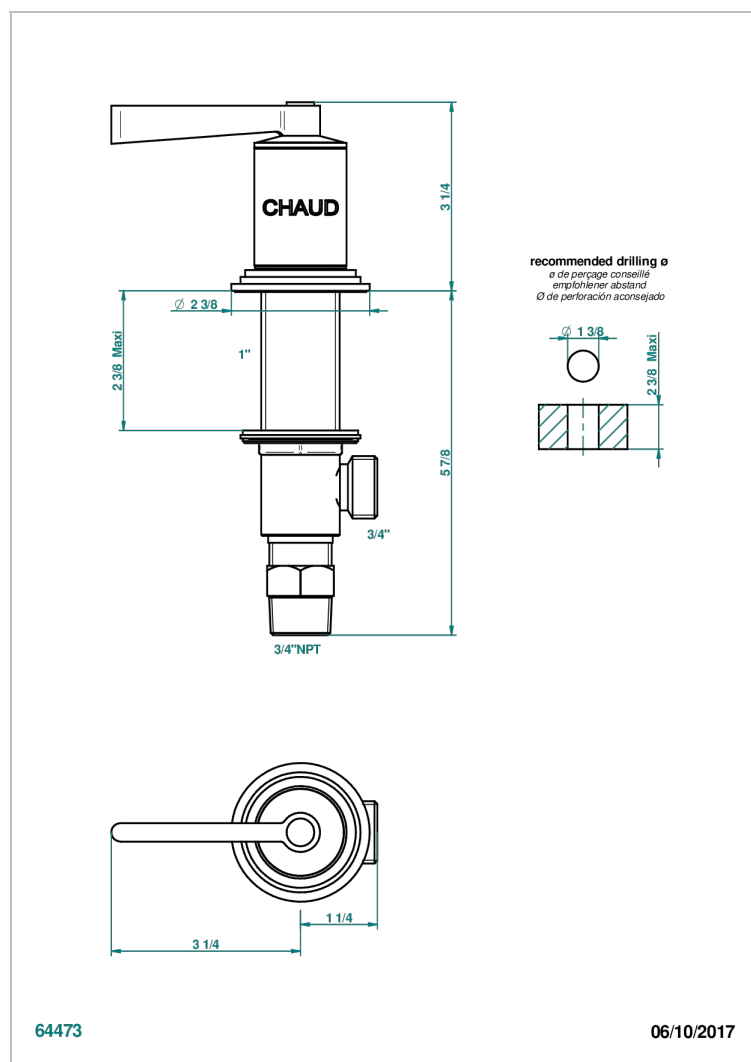

FAUBOURG PORCELANA NEGRA CON MANETAS

THG[®]
PARIS

G2M-36/HUS

Côté sur gorge 3/4" côté chaud tête 1/4 tour droite, standard américain

CARACTERÍSTICAS

- ASME : ASME A112.18.1-2011/CSA B125.1-11

ESTÁNDAR

ACABADOS DISPONIBLES