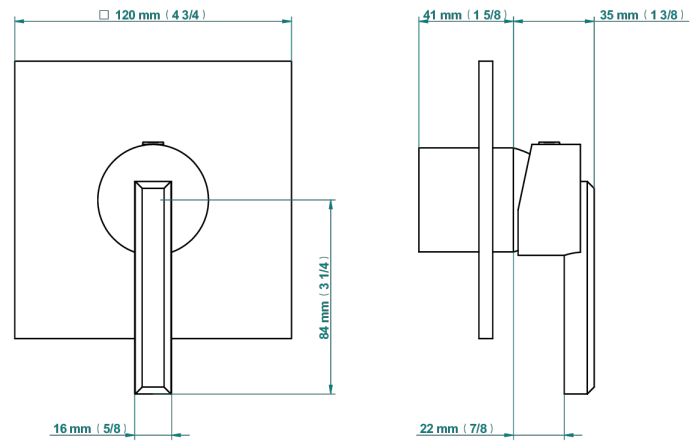

LES ONDES WITH LEVER

G8B-6540B

Trim only for wall shower mixer

THG[®]
PARIS

Compatible avec

6540A
6540A/W

6540A/US

64468

18/01/2023

CARACTERÍSTICAS

- Les Ondes with lever
- Trim only for wall shower mixer

PRODUCTOS RELACIONADOS

- Ref. G00-6540A/US Partie à encastrer pour mitigeur de douche ref.6540 - standard américain

ACABADOS DISPONIBLES