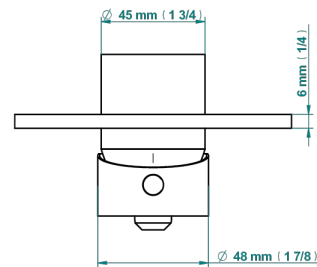

LES ONDES WITH LEVER

G8B-6540B

Trim only for wall shower mixer

THG®
PARIS

Compatible avec

6540A
6540A/W

6540A/US

64468

18/01/2023

CARACTERÍSTICAS

- Les Ondes with lever
- Trim only for wall shower mixer

PRODUCTOS RELACIONADOS

- Ref. G00-6540A/US Partie à encastrer pour mitigeur de douche ref.6540 - standard américain

ACABADOS DISPONIBLES

Bronce claro - D01
Cerámica negra mate - D30
Cobre viejo mate - H07
Cromo - A02
Cromo / dorado - G02
Cromo mate - C02

Dorado - F01
Dorado mate - F07
Dorado pálido - F30
Dorado pálido mate (sin barniz) - F31
Natural smoked Brass - A13
Níquel - B01

Níquel mate - C01
Níquel viejo - H28
Pvd blush - H62
Pvd blush mate - H60
Pvd color latón - H49
Pvd color latón mate - H50

Pvd color níquel - H55
Pvd color níquel mate - H56
Pvd color oro - H52
Pvd color oro mate - H53
Pvd grafito - H64
Pvd grafito mate - H65

Pvd marrón bronce - F33
Pvd marrón bronce mate - F34
Pvd umber - H66
Pvd umber mate - H67