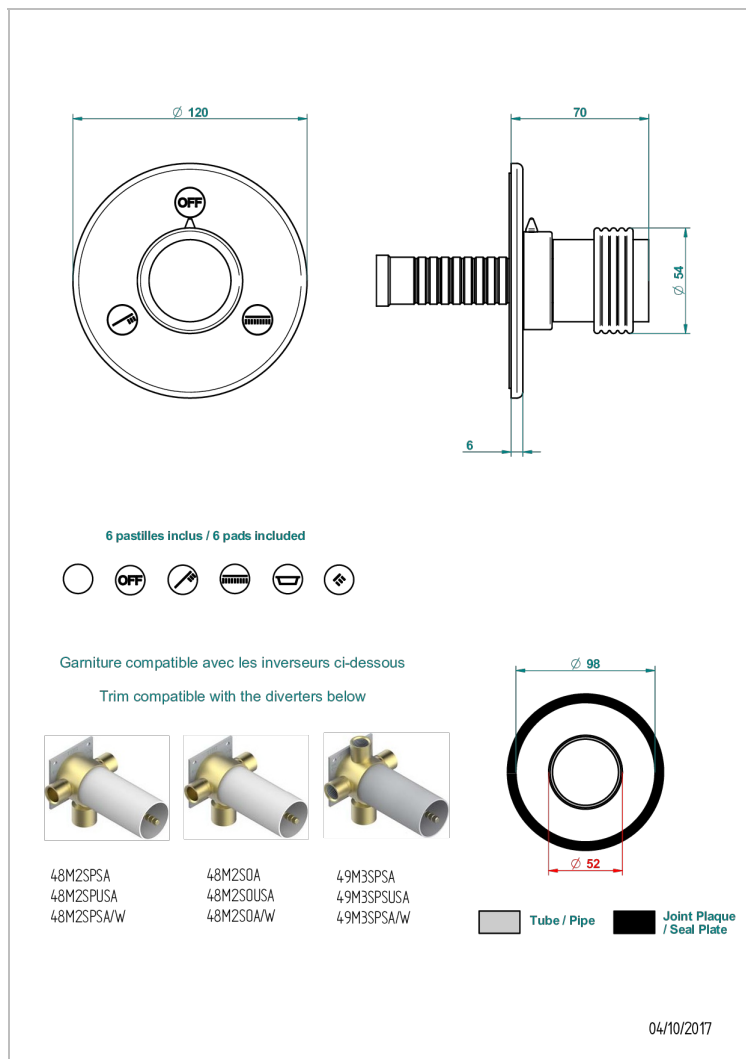

DIPLOMATE ANILLO ANILLADO

U4B-48M2SB

Trim for wall mounted diverter, 2 ways - ref. 48M2 and 3 ways - ref. 49M3

THG[®]
PARIS

CARACTERÍSTICAS

- Diplomate anillo anillado
- Trim for wall mounted diverter, 2 ways - ref. 48M2 and 3 ways - ref. 49M3

PRODUCTOS RELACIONADOS

- Ref. G00-48M2SOUSA Corps d'inverseur 3 voies mural à encastrer (1 arrivée 3/4" NPT - 2 sorties 1/2" NPT- pas de fonction arrêt) avec cartouche céramique - sans garniture - Standard US
- Ref. G00-48M2SPSUSA Wall mounted 3-way diverter with ceramic cartridge for concealed installation- 1 inlet 3/4" and 2 outlets 1/2" with positive top, no shared ports - no trim
- Ref. G00-49M3SPSUSA Coprs d' inverseur 4 voies mural à encastrer (1 arrivée 3/4" - 3 sorties 1/2" avec position Stop) avec cartouche céramique - sans garniture - standard US