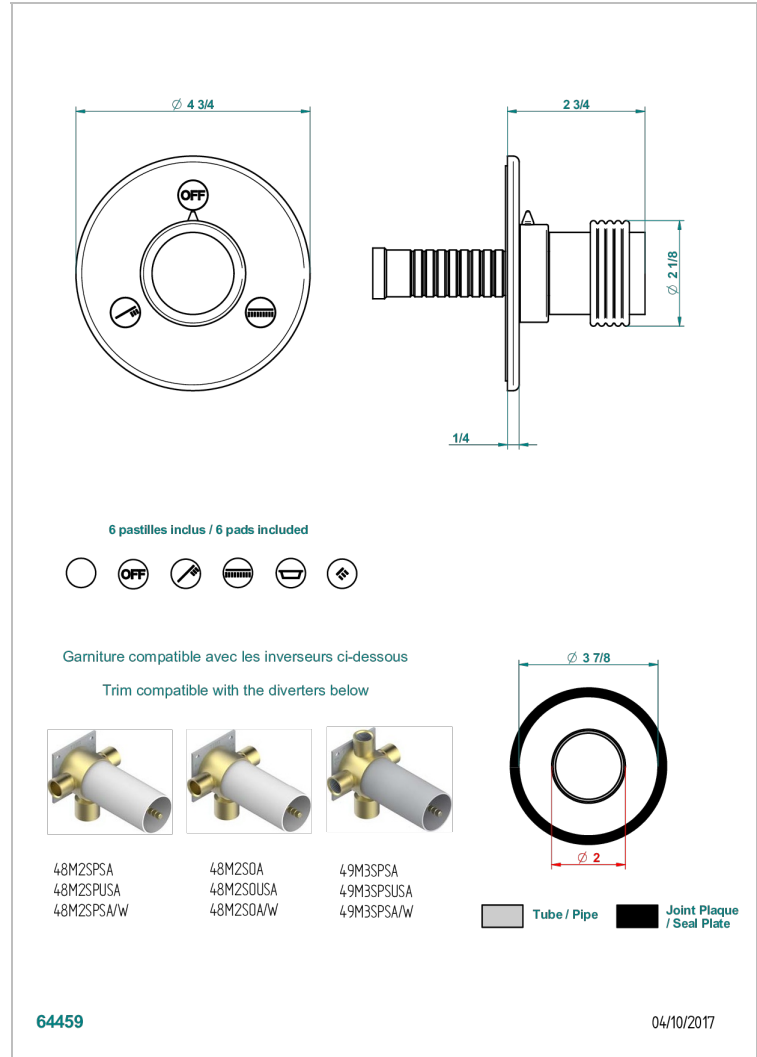

# DIPLOMATE ANILLO ANILLADO

U4B-48M2SB

Trim for wall mounted diverter, 2 ways - ref. 48M2 and 3 ways - ref. 49M3

THG<sup>®</sup>  
PARIS

## CARACTERÍSTICAS

- Diplomate anillo anillado
- Trim for wall mounted diverter, 2 ways - ref. 48M2 and 3 ways - ref. 49M3

## PRODUCTOS RELACIONADOS

- Ref. G00-48M2SOUSA Corps d'inverseur 3 voies mural à encastrer (1 arrivée 3/4" NPT - 2 sorties 1/2" NPT- pas de fonction arrêt) avec cartouche céramique - sans garniture - Standard US
- Ref. G00-48M2SPSUSA Wall mounted 3-way diverter with ceramic cartridge for concealed installation- 1 inlet 3/4" and 2 outlets 1/2" with positive top, no shared ports - no trim
- Ref. G00-49M3SPSUSA Coprs d' inverseur 4 voies mural à encastrer (1 arrivée 3/4" - 3 sorties 1/2" avec position Stop) avec cartouche céramique - sans garniture - standard US