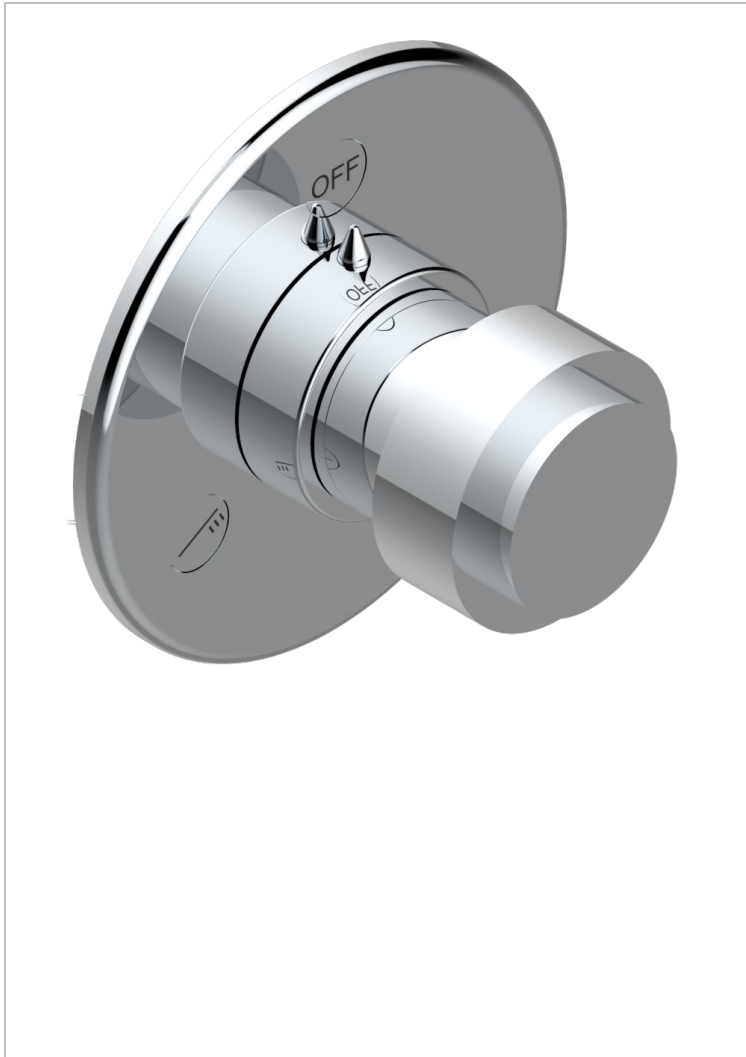

DIPLOMATE ANILLO LISO

U4A-48M2SB

Trim for wall mounted diverter, 2 ways - ref. 48M2 and 3 ways - ref. 49M3

THG[®]
PARIS

CARACTERÍSTICAS

- Diplomate anillo liso
- Trim for wall mounted diverter, 2 ways - ref. 48M2 and 3 ways - ref. 49M3

PRODUCTOS RELACIONADOS

- Ref. G00-48M2SOUSA Corps d'inverseur 3 voies mural à encastrer (1 arrivée 3/4" NPT - 2 sorties 1/2" NPT- pas de fonction arrêt) avec cartouche céramique - sans garniture - Standard US
- Ref. G00-48M2SPSUSA Wall mounted 3-way diverter with ceramic cartridge for concealed installation- 1 inlet 3/4" and 2 outlets 1/2" with positive top, no shared ports - no trim
- Ref. G00-49M3SPSUSA Coprs d' inverseur 4 voies mural à encastrer (1 arrivée 3/4" - 3 sorties 1/2" avec position Stop) avec cartouche céramique - sans garniture - standard US

ACABADOS DISPONIBLES

Bronce claro - D01
Cerámica negra mate - D30
Cobre viejo mate - H07
Cromo - A02
Cromo / dorado - G02
Cromo mate - C02

Dorado - F01
Dorado mate - F07
Dorado pálido - F30
Dorado pálido mate (sin barniz) - F31
Níquel - B01
Níquel mate - C01