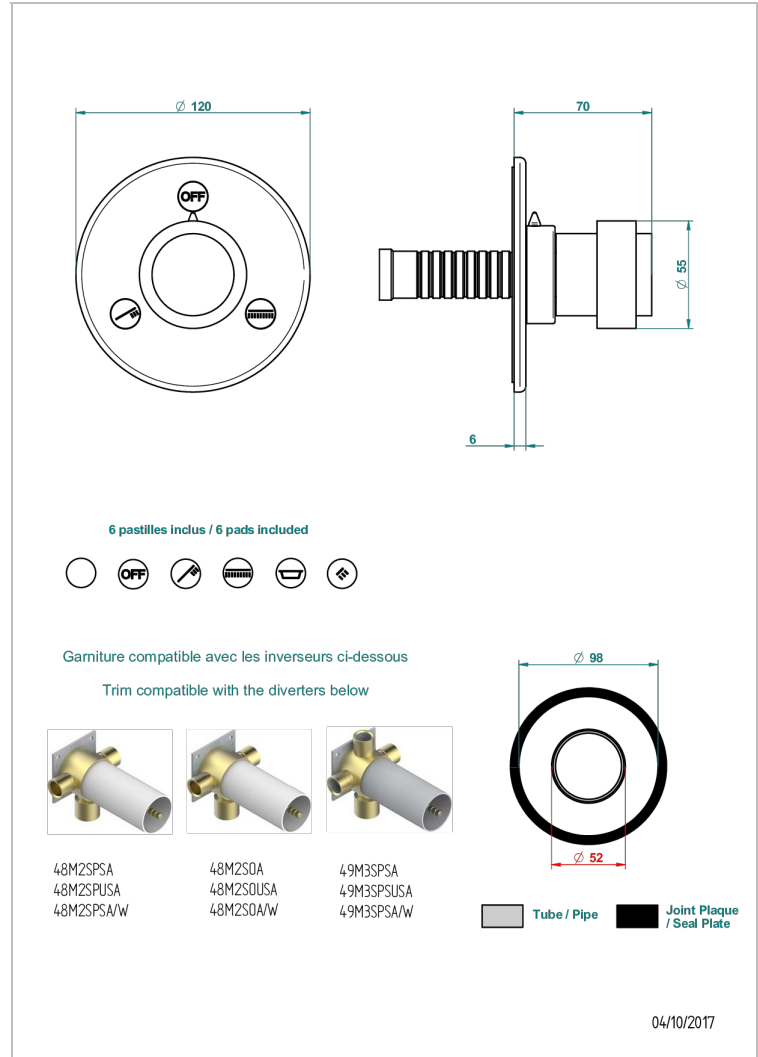

DIPLOMATE ANILLO LISO

U4A-48M2SB

Trim for wall mounted diverter, 2 ways - ref. 48M2 and 3 ways - ref. 49M3

THG[®]
PARIS

CARACTERÍSTICAS

- Diplomate anillo liso
- Trim for wall mounted diverter, 2 ways - ref. 48M2 and 3 ways - ref. 49M3

PRODUCTOS RELACIONADOS

- Ref. G00-48M2SOUSA Corps d'inverseur 3 voies mural à encastrer (1 arrivée 3/4" NPT - 2 sorties 1/2" NPT- pas de fonction arrêt) avec cartouche céramique - sans garniture - Standard US
- Ref. G00-48M2SPSUSA Wall mounted 3-way diverter with ceramic cartridge for concealed installation- 1 inlet 3/4" and 2 outlets 1/2" with positive top, no shared ports - no trim
- Ref. G00-49M3SPSUSA Coprs d' inverseur 4 voies mural à encastrer (1 arrivée 3/4" - 3 sorties 1/2" avec position Stop) avec cartouche céramique - sans garniture - standard US