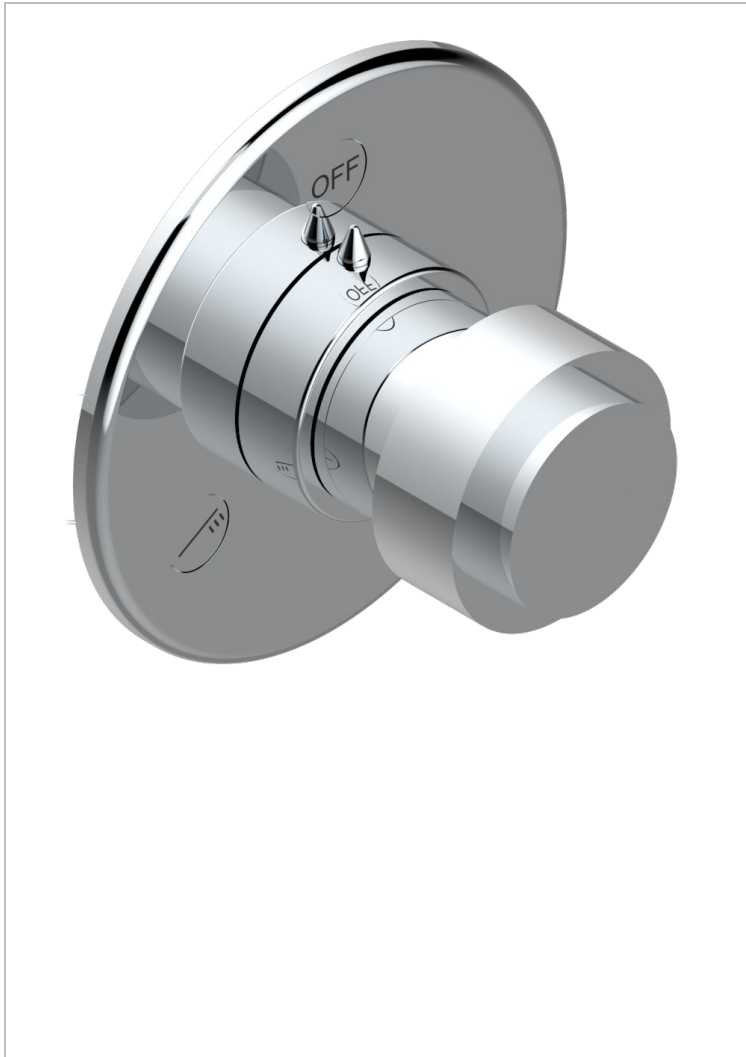

# DIPLOMATE ANILLO LISO

U4A-48M2SB

Trim for wall mounted diverter, 2 ways - ref. 48M2 and 3 ways - ref. 49M3

## CARACTERÍSTICAS

- Diplomate anillo liso
- Trim for wall mounted diverter, 2 ways - ref. 48M2 and 3 ways - ref. 49M3

## PRODUCTOS RELACIONADOS

- Ref. G00-48M2SOUSA Corps d'inverseur 3 voies mural à encastrer (1 arrivée 3/4" NPT - 2 sorties 1/2" NPT- pas de fonction arrêt) avec cartouche céramique - sans garniture - Standard US
- Ref. G00-48M2SPSUSA Wall mounted 3-way diverter with ceramic cartridge for concealed installation- 1 inlet 3/4" and 2 outlets 1/2" with positive top, no shared ports - no trim
- Ref. G00-49M3SPSUSA Coprs d' inverseur 4 voies mural à encastrer (1 arrivée 3/4" - 3 sorties 1/2" avec position Stop) avec cartouche céramique - sans garniture - standard US