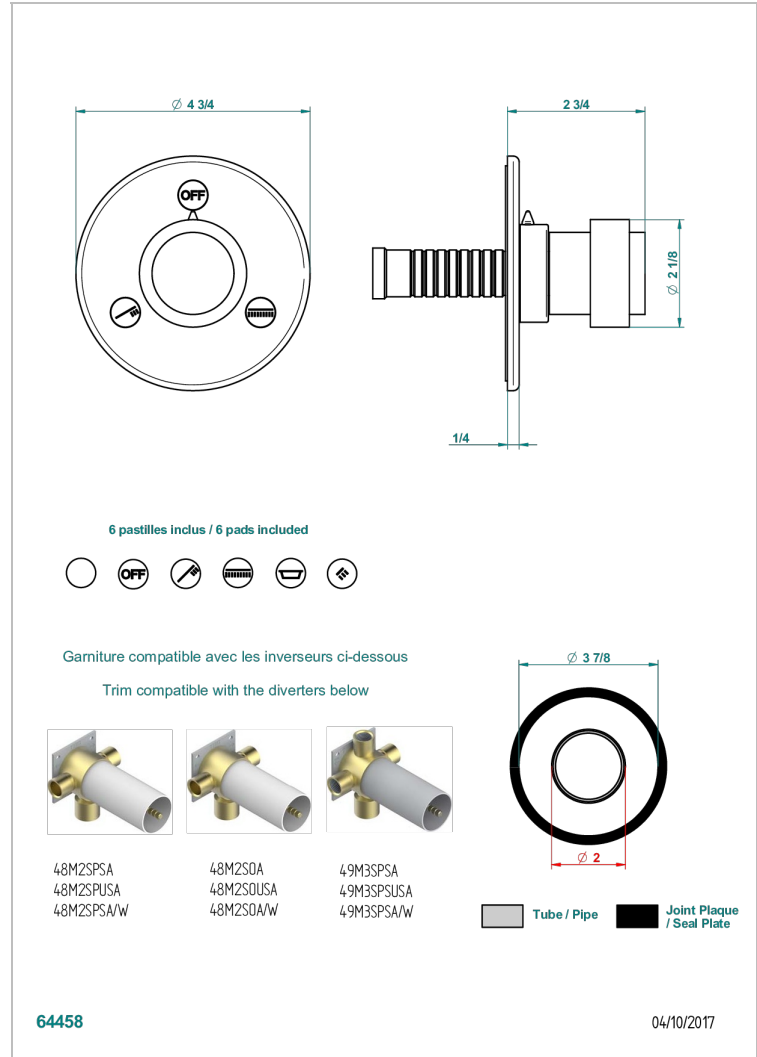

# DIPLOMATE ANILLO LISO

U4A-48M2SB

Trim for wall mounted diverter, 2 ways - ref. 48M2 and 3 ways - ref. 49M3

## CARACTERÍSTICAS

- Diplomate anillo liso
- Trim for wall mounted diverter, 2 ways - ref. 48M2 and 3 ways - ref. 49M3

## PRODUCTOS RELACIONADOS

- Ref. G00-48M2SOUSA Corps d'inverseur 3 voies mural à encastrer (1 arrivée 3/4" NPT - 2 sorties 1/2" NPT- pas de fonction arrêt) avec cartouche céramique - sans garniture - Standard US
- Ref. G00-48M2SPSUSA Wall mounted 3-way diverter with ceramic cartridge for concealed installation- 1 inlet 3/4" and 2 outlets 1/2" with positive top, no shared ports - no trim
- Ref. G00-49M3SPSUSA Coprs d' inverseur 4 voies mural à encastrer (1 arrivée 3/4" - 3 sorties 1/2" avec position Stop) avec cartouche céramique - sans garniture - standard US