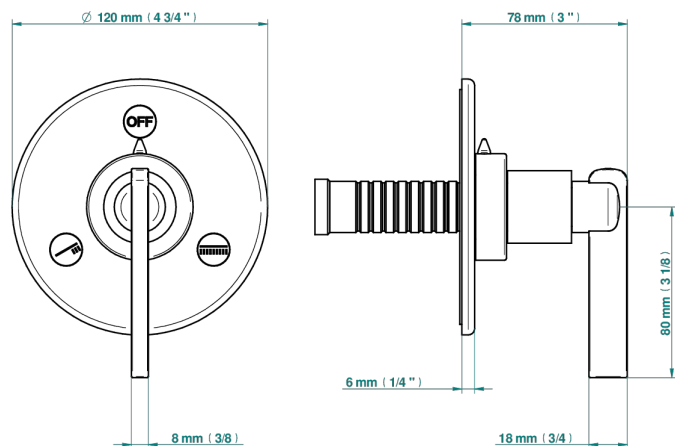

# LE 11 CON MANETAS

U2B-48M2SB

Trim for wall mounted diverter, 2 ways - ref. 48M2 and 3 ways - ref. 49M3

6 pastilles inclus / 6 pads included

Garniture compatible avec les inverseurs ci-dessous

Trim compatible with the diverters below

48M2SPSA  
48M2SPUSA  
48M2SPSA/W

48M2SOA  
48M2SOUSA  
48M2SOA/W

49M3SPSA  
49M3SPSUSA  
49M3SPSA/W

Tube / Pipe Joint Plaque / Seal Plate

64445

05/10/2020

## CARACTERÍSTICAS

- Le 11 con manetas
- Trim for wall mounted diverter, 2 ways - ref. 48M2 and 3 ways - ref. 49M3

## PRODUCTOS RELACIONADOS

- Ref. G00-48M2SOUSA Corps d'inverseur 3 voies mural à encastrer (1 arrivée 3/4" NPT - 2 sorties 1/2" NPT- pas de fonction arrêt) avec cartouche céramique - sans garniture - Standard US
- Ref. G00-48M2SPSUSA Wall mounted 3-way diverter with ceramic cartridge for concealed installation- 1 inlet 3/4" and 2 outlets 1/2" with positive top, no shared ports - no trim
- Ref. G00-49M3SPSUSA Coprs d' inverseur 4 voies mural à encastrer (1 arrivée 3/4" - 3 sorties 1/2" avec position Stop) avec cartouche céramique - sans garniture - standard US