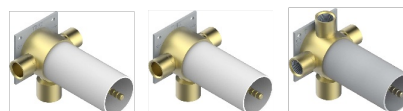

# LE 11 CON MANETAS

U2B-48M2SB

Trim for wall mounted diverter, 2 ways - ref. 48M2 and 3 ways - ref. 49M3

6 pastilles inclus / 6 pads included

Garniture compatible avec les inverseurs ci-dessous

Trim compatible with the diverters below

48M2SPSA  
48M2SPUSA  
48M2SPSA/W

48M2SOA  
48M2SOUSA  
48M2SOA/W

49M3SPSA  
49M3SPSUSA  
49M3SPSA/W

Tube / Pipe Joint Plaque / Seal Plate

64445

05/10/2020

## CARACTERÍSTICAS

- Le 11 con manetas
- Trim for wall mounted diverter, 2 ways - ref. 48M2 and 3 ways - ref. 49M3

## PRODUCTOS RELACIONADOS

- Ref. G00-48M2SOUSA Corps d'inverseur 3 voies mural à encastrer (1 arrivée 3/4" NPT - 2 sorties 1/2" NPT- pas de fonction arrêt) avec cartouche céramique - sans garniture - Standard US
- Ref. G00-48M2SPSUSA Wall mounted 3-way diverter with ceramic cartridge for concealed installation- 1 inlet 3/4" and 2 outlets 1/2" with positive top, no shared ports - no trim
- Ref. G00-49M3SPSUSA Coprs d' inverseur 4 voies mural à encastrer (1 arrivée 3/4" - 3 sorties 1/2" avec position Stop) avec cartouche céramique - sans garniture - standard US