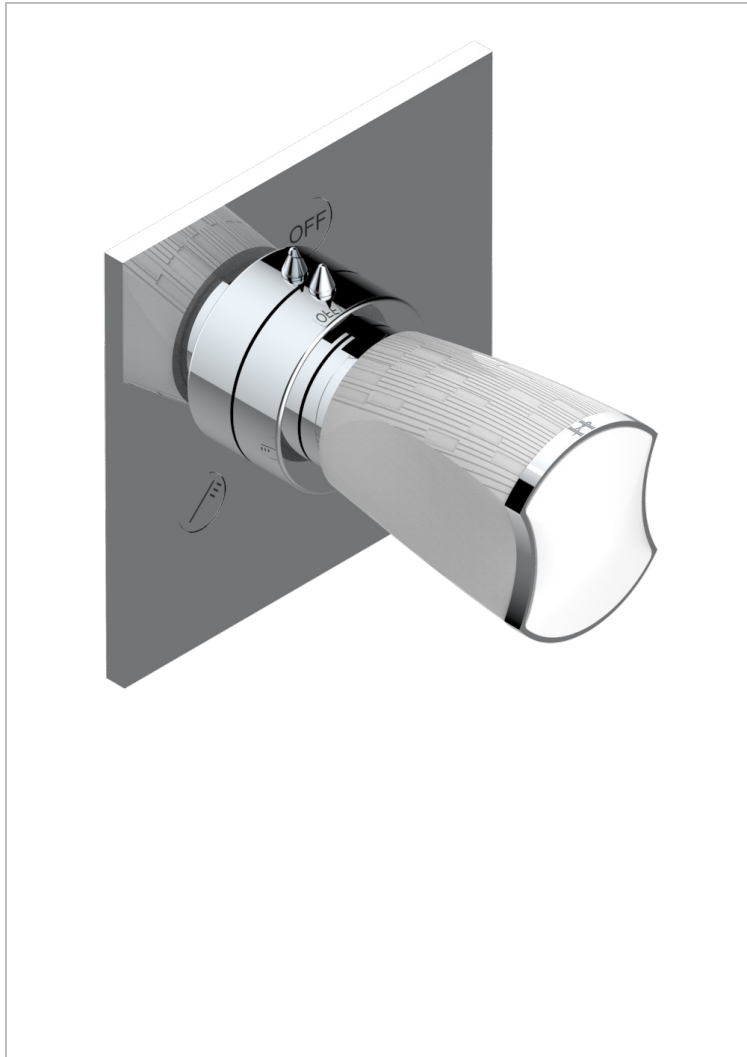

INFINI WEISSES PORZELLAN

U2D-48M2SB

Garnitur für Unterputz-3-Wege ref.48M2- oder -4-Wege ref.49M3

THG[®]
PARIS

EIGENSCHAFTEN

- Infini Weißes Porzellan
- Garnitur für Unterputz-3-Wege ref.48M2- oder -4-Wege ref.49M3

ÄHNLICHE PRODUKTE

- Ref. G00-48M2SOA Wandmontierter 3-Wege-Umlenker mit Keramikkartusche für verdeckten Einbau- 1 Eingang 3/4" und 2 Ausgänge 1/2" ohne Anschlag, ohne Verkleidung
- Ref. G00-48M2SPSA Wandmontierter 3-Wege-Umlenker mit Keramikkartusche für verdeckten Einbau, 1 Eingang 3/4" und 2 Ausgänge 1/2" mit Anschlagposition, ohne Verkleidung
- Ref. G00-49M3SPSA Wandmontierter 4-Wege-Umlenker mit Keramikkartusche für verdeckten Einbau- 1 Eingang 3/4" und 3 Ausgänge 1/2" mit Anschlagposition, ohne Verkleidung

VERFÜGBARE OBERFLÄCHEN

Altnickel - H28
Blassgold - F30
Blassgold matt unlackiert - F31
Bronze hell - D01
Chrom - A02
Chrom matt - C02

Gold - F01
Gold matt - F07
Kupfer altrot matt lackiert - H07
Mattschwarz keramik - D30
Nickel matt - C01
Pvd blush - H62