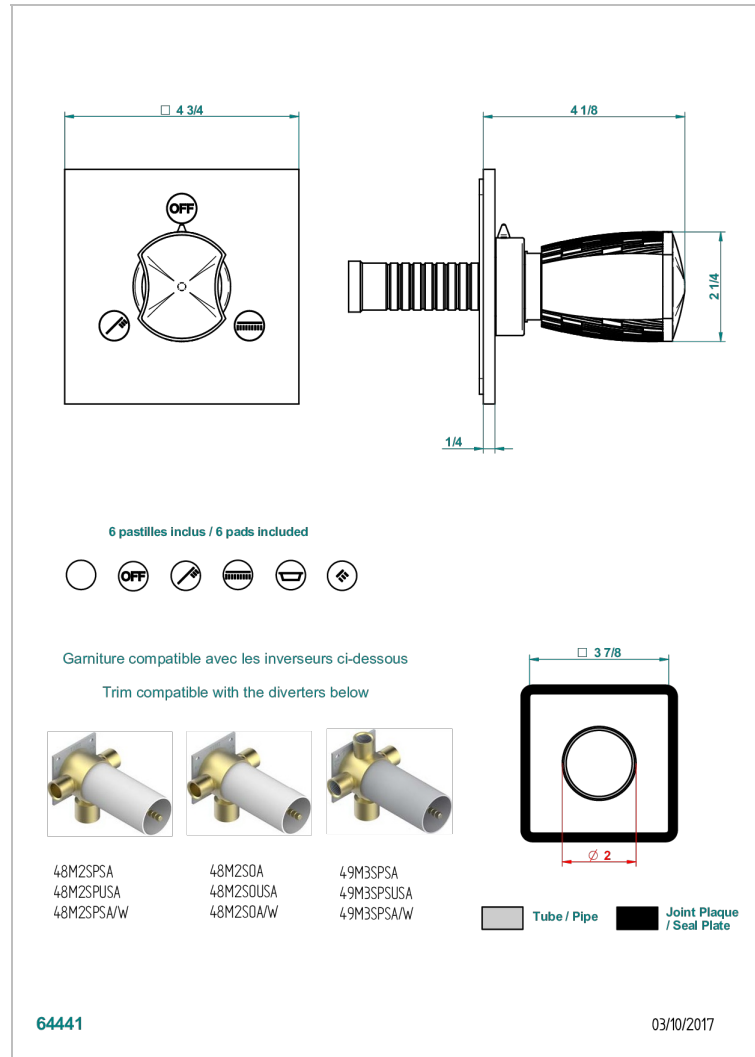

INFINI WEISSES PORZELLAN

U2D-48M2SB

Garnitur für Unterputz-3-Wege ref.48M2- oder -4-Wege ref.49M3

THG[®]
PARIS

EIGENSCHAFTEN

- Infini Weißes Porzellan
- Garnitur für Unterputz-3-Wege ref.48M2- oder -4-Wege ref.49M3

ÄHNLICHE PRODUKTE

- Ref. G00-48M2SOA Wandmontierter 3-Wege-Umlenker mit Keramikkartusche für verdeckten Einbau- 1 Eingang 3/4" und 2 Ausgänge 1/2" ohne Anschlag, ohne Verkleidung
- Ref. G00-48M2SPSA Wandmontierter 3-Wege-Umlenker mit Keramikkartusche für verdeckten Einbau, 1 Eingang 3/4" und 2 Ausgänge 1/2" mit Anschlagposition, ohne Verkleidung
- Ref. G00-49M3SPSA Wandmontierter 4-Wege-Umlenker mit Keramikkartusche für verdeckten Einbau- 1 Eingang 3/4" und 3 Ausgänge 1/2" mit Anschlagposition, ohne Verkleidung