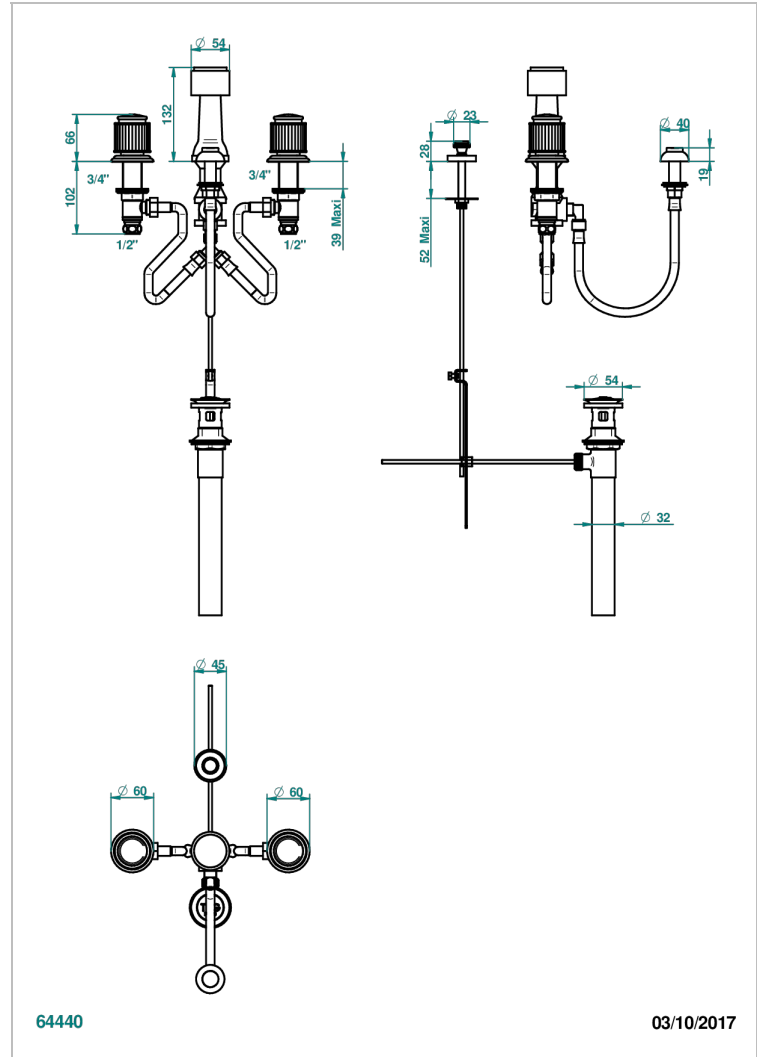

# JAIPUR ONYX NOIR

A9C-207KA

Mélangeur de bidet pour bidet Kohler avec antivide

THG<sup>®</sup>  
PARIS