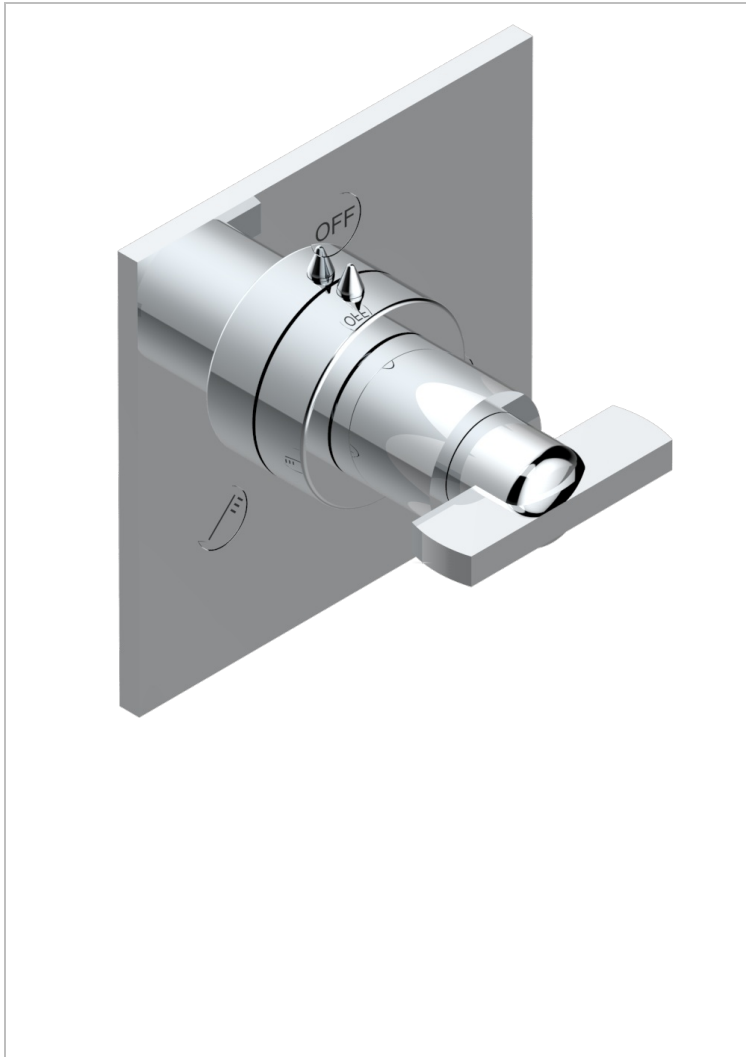

LE 11

U2A-48M2SB

Trim for wall mounted diverter, 2 ways - ref. 48M2 and 3 ways - ref. 49M3

CARACTERÍSTICAS

- Le 11
- Trim for wall mounted diverter, 2 ways - ref. 48M2 and 3 ways - ref. 49M3

PRODUCTOS RELACIONADOS

- Ref. G00-48M2SOUSA Corps d'inverseur 3 voies mural à encastrer (1 arrivée 3/4" NPT - 2 sorties 1/2" NPT- pas de fonction arrêt) avec cartouche céramique - sans garniture - Standard US
- Ref. G00-48M2SPSUSA Wall mounted 3-way diverter with ceramic cartridge for concealed installation- 1 inlet 3/4" and 2 outlets 1/2" with positive top, no shared ports - no trim
- Ref. G00-49M3SPSUSA Coprs d' inverseur 4 voies mural à encastrer (1 arrivée 3/4" - 3 sorties 1/2" avec position Stop) avec cartouche céramique - sans garniture - standard US