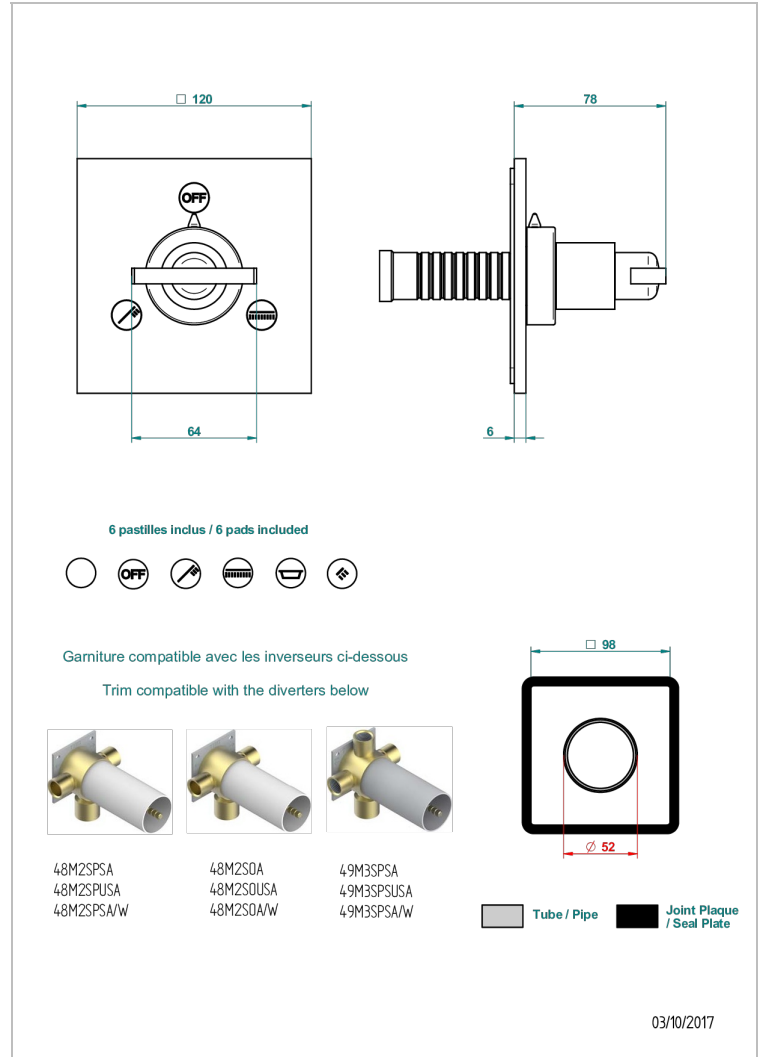

LE 11

U2A-48M2SB

Trim for wall mounted diverter, 2 ways - ref. 48M2 and 3 ways - ref. 49M3

CARACTERÍSTICAS

- Le 11
- Trim for wall mounted diverter, 2 ways - ref. 48M2 and 3 ways - ref. 49M3

PRODUCTOS RELACIONADOS

- Ref. G00-48M2SOUSA Corps d'inverseur 3 voies mural à encastrer (1 arrivée 3/4" NPT - 2 sorties 1/2" NPT- pas de fonction arrêt) avec cartouche céramique - sans garniture - Standard US
- Ref. G00-48M2SPSUSA Wall mounted 3-way diverter with ceramic cartridge for concealed installation- 1 inlet 3/4" and 2 outlets 1/2" with positive top, no shared ports - no trim
- Ref. G00-49M3SPSUSA Coprs d' inverseur 4 voies mural à encastrer (1 arrivée 3/4" - 3 sorties 1/2" avec position Stop) avec cartouche céramique - sans garniture - standard US