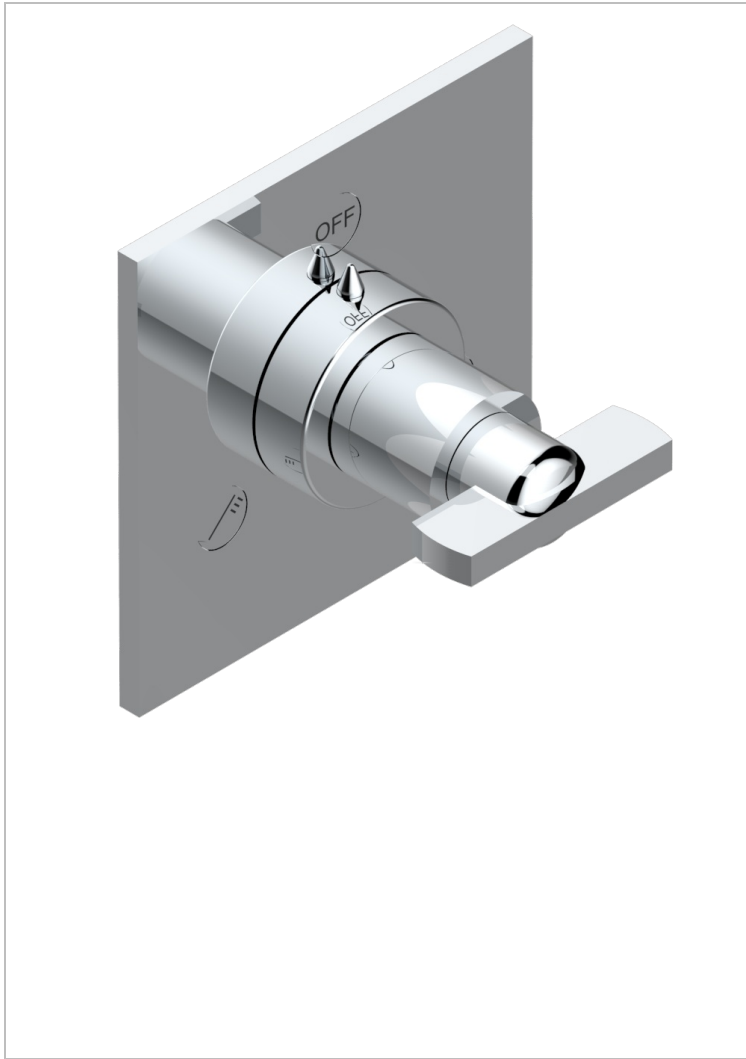

LE 11

U2A-48M2SB

Trim for wall mounted diverter, 2 ways - ref. 48M2 and 3 ways - ref. 49M3

CARACTERÍSTICAS

- Le 11
- Trim for wall mounted diverter, 2 ways - ref. 48M2 and 3 ways - ref. 49M3

PRODUCTOS RELACIONADOS

- Ref. G00-48M2SOUSA Corps d'inverseur 3 voies mural à encastrer (1 arrivée 3/4" NPT - 2 sorties 1/2" NPT- pas de fonction arrêt) avec cartouche céramique - sans garniture - Standard US
- Ref. G00-48M2SPSUSA Wall mounted 3-way diverter with ceramic cartridge for concealed installation- 1 inlet 3/4" and 2 outlets 1/2" with positive top, no shared ports - no trim
- Ref. G00-49M3SPSUSA Coprs d' inverseur 4 voies mural à encastrer (1 arrivée 3/4" - 3 sorties 1/2"avec position Stop) avec cartouche céramique - sans garniture - standard US