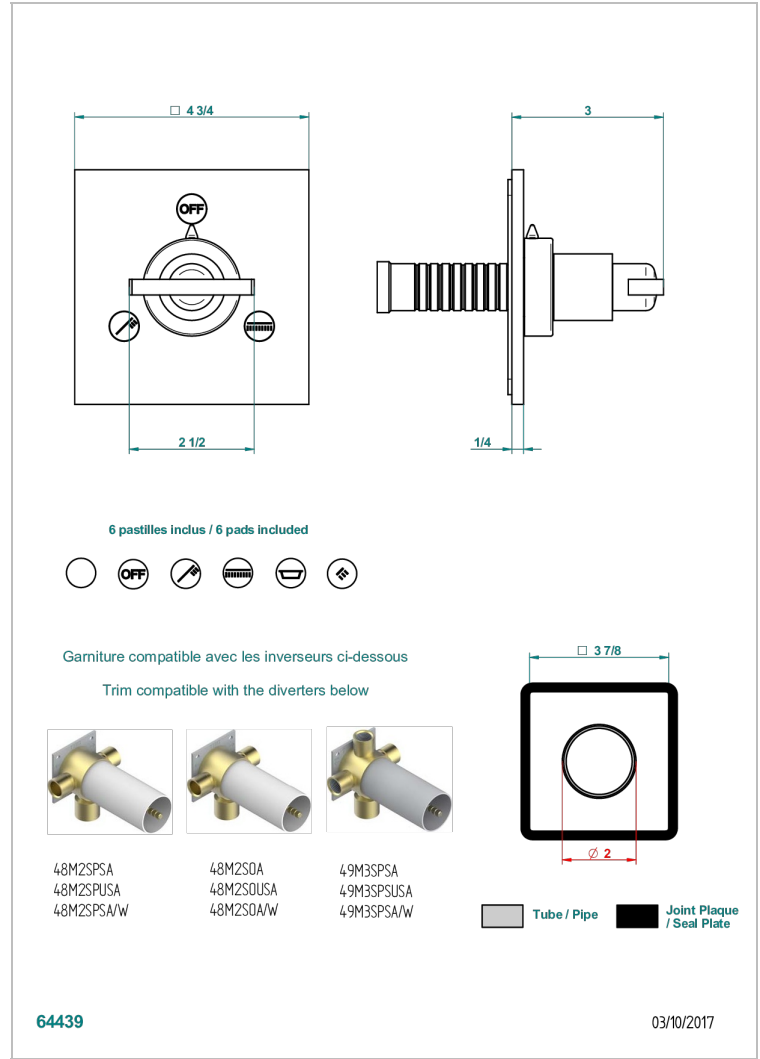

LE 11

U2A-48M2SB

Trim for wall mounted diverter, 2 ways - ref. 48M2 and 3 ways - ref. 49M3

CARACTERÍSTICAS

- Le 11
- Trim for wall mounted diverter, 2 ways - ref. 48M2 and 3 ways - ref. 49M3

PRODUCTOS RELACIONADOS

- Ref. G00-48M2SOUSA Corps d'inverseur 3 voies mural à encastrer (1 arrivée 3/4" NPT - 2 sorties 1/2" NPT- pas de fonction arrêt) avec cartouche céramique - sans garniture - Standard US
- Ref. G00-48M2SPSUSA Wall mounted 3-way diverter with ceramic cartridge for concealed installation- 1 inlet 3/4" and 2 outlets 1/2" with positive top, no shared ports - no trim
- Ref. G00-49M3SPSUSA Coprs d' inverseur 4 voies mural à encastrer (1 arrivée 3/4" - 3 sorties 1/2"avec position Stop) avec cartouche céramique - sans garniture - standard US