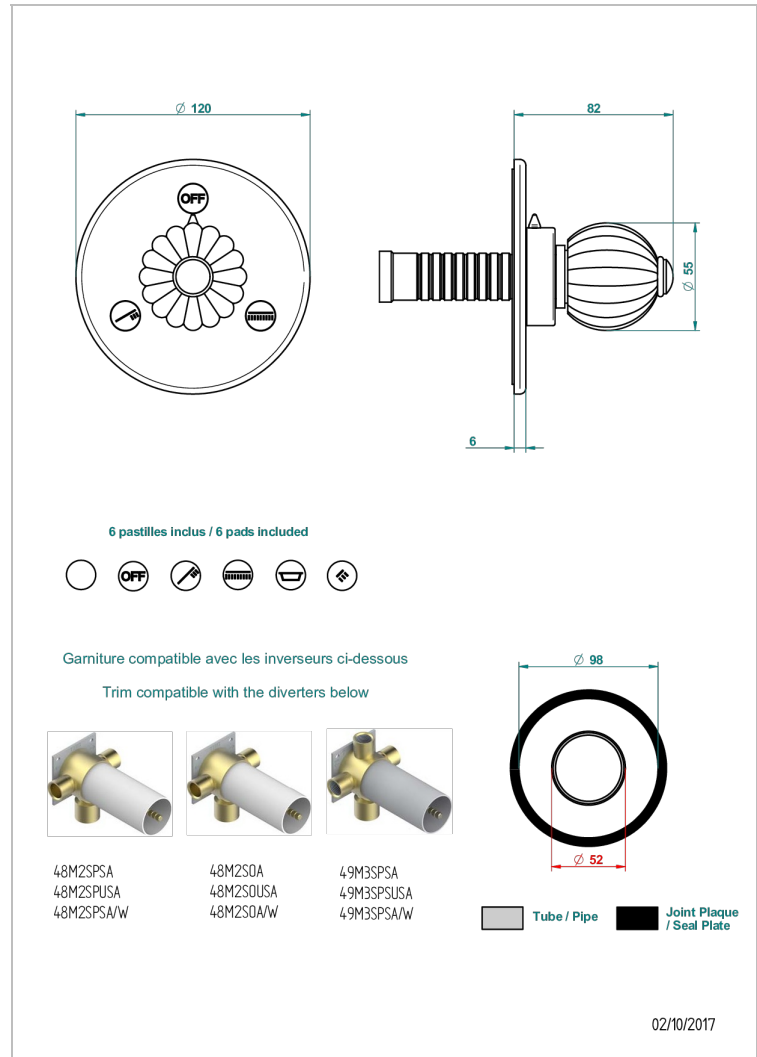

MANDARINE CRISTAL CLARO

U1D-48M2SB

Trim for wall mounted diverter, 2 ways - ref. 48M2 and 3 ways - ref. 49M3

THG[®]
PARIS

CARACTERÍSTICAS

- Mandarine cristal claro
- Trim for wall mounted diverter, 2 ways - ref. 48M2 and 3 ways - ref. 49M3

PRODUCTOS RELACIONADOS

- Ref. G00-48M2SOUSA Corps d'inverseur 3 voies mural à encastrer (1 arrivée 3/4" NPT - 2 sorties 1/2" NPT- pas de fonction arrêt) avec cartouche céramique - sans garniture - Standard US
- Ref. G00-48M2SPSUSA Wall mounted 3-way diverter with ceramic cartridge for concealed installation- 1 inlet 3/4" and 2 outlets 1/2" with positive top, no shared ports - no trim
- Ref. G00-49M3SPSUSA Coprs d' inverseur 4 voies mural à encastrer (1 arrivée 3/4" - 3 sorties 1/2" avec position Stop) avec cartouche céramique - sans garniture - standard US