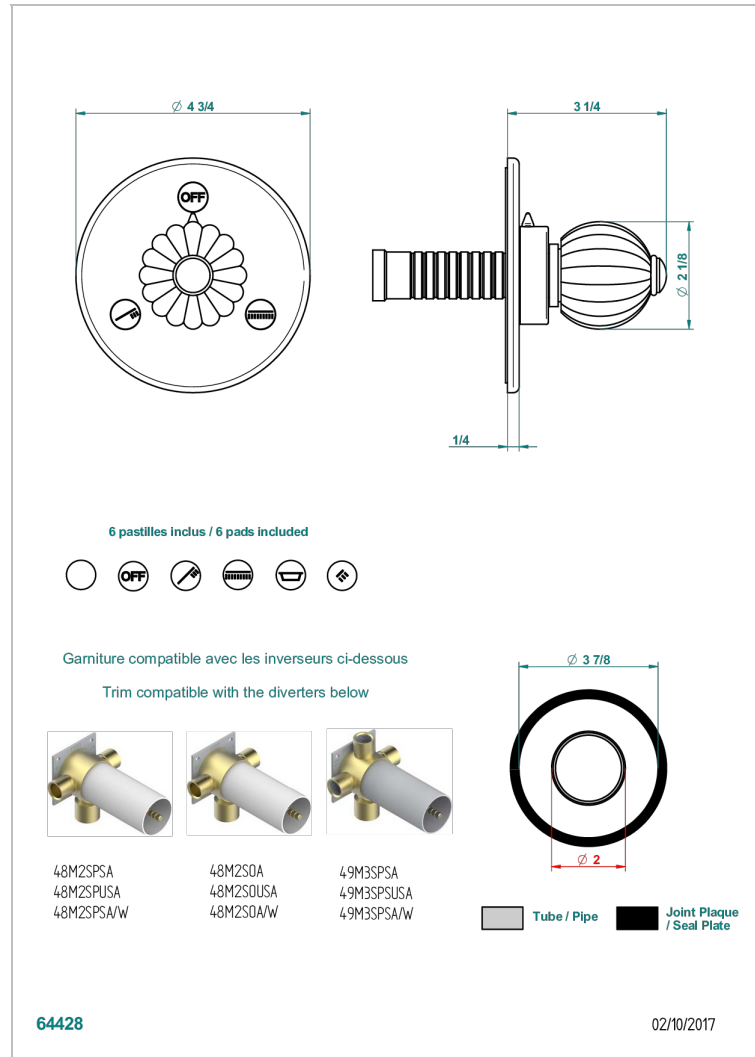

MANDARINE CRISTAL CLARO

U1D-48M2SB

Trim for wall mounted diverter, 2 ways - ref. 48M2 and 3 ways - ref. 49M3

THG[®]
PARIS

CARACTERÍSTICAS

- Mandarine cristal claro
- Trim for wall mounted diverter, 2 ways - ref. 48M2 and 3 ways - ref. 49M3

PRODUCTOS RELACIONADOS

- Ref. G00-48M2SOUSA Corps d'inverseur 3 voies mural à encastrer (1 arrivée 3/4" NPT - 2 sorties 1/2" NPT- pas de fonction arrêt) avec cartouche céramique - sans garniture - Standard US
- Ref. G00-48M2SPSUSA Wall mounted 3-way diverter with ceramic cartridge for concealed installation- 1 inlet 3/4" and 2 outlets 1/2" with positive top, no shared ports - no trim
- Ref. G00-49M3SPSUSA Coprs d' inverseur 4 voies mural à encastrer (1 arrivée 3/4" - 3 sorties 1/2" avec position Stop) avec cartouche céramique - sans garniture - standard US